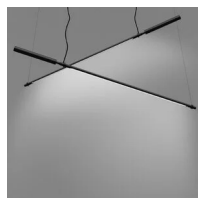

Code de couleur