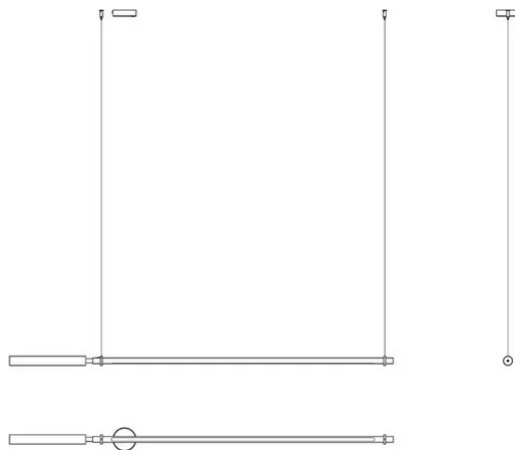

Colibrì

Pivotant

Emiliana Martinelli

couleurs disponibles

Type d'appareil Suspension

Utilisation Intérieur

230V 13 W 2140 lm

lumière directe

lumière indirecte

Lampe suspension à lumière directe/indirecte orientable. Structure en aluminium peint. Source de lumière à LED intégrée. Driver électronique intégré dans le corps de la lampe.

Famille	Colibri
Type	Suspension
Utilisation	Intérieur

Dimensions

Lunghezza	167 cm
Diamètre	2,5 cm
Longueur du câble d'alimentation	400 cm
Poids	1,5 Kg

Matériaux

Structure	aluminium	Diffuseur	méthacrylate O40
Rosace	nylon		

Voltage	230V	Watt	13 W
Adaptateur d'alimentation		Lumen	2140 lm
Montage de l'alimentation	Intérieur	CRI	>80
Alimentation électrique	Ballast électronique	Durée	50000 h
Non dimmable		CCT	3000 K
		Classe d'énergie	D