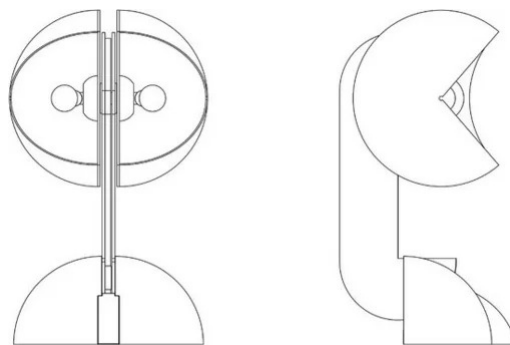

# Ruspa

Gae Aulenti

colori

Tipologia Tavolo  
Utilizzo Interno

230V 2x 10 W E14

luce diretta

luce indiretta

Lampada da tavolo a luce diretta e indiretta, in alluminio verniciato, braccio articolato sulla base, rotazione indipendente dei due riflettori sull'estremità del braccio. Disponibile anche nella versione con quattro bracci e otto riflettori. Per lampadina a Led.

Famiglia	Ruspa
Tipologia	Tavolo
Utilizzo	Interno

### Dimensioni

Altezza	58 cm
Diametro	30 cm
Lunghezza cavo alimentazione	40+200 cm
Peso	10,5 Kg

### Materiali

Struttura	alluminio	Riflettore	alluminio
Base	alluminio		

Tensione	230V	2 X Lampadina LED non inclusa
Non dimmerabile		Potenza Max 5 W
		Attacco E14