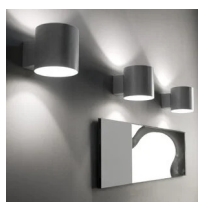

Code de couleur