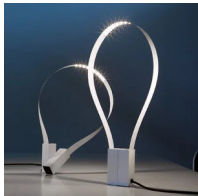

Codice varianti colore

823/BI