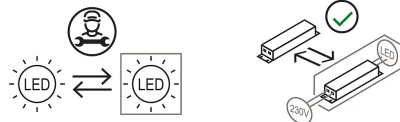

Certificazioni