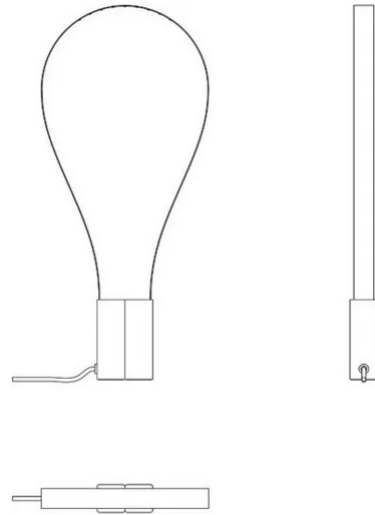

Fluida

Studio Natural

colori

Tipologia Tavolo
 Utilizzo Interno

230V 3 W 495 lm

luce diretta

luce indiretta

Lampada da tavolo a luce diretta/indiretta formata da una fascia flessibile con sorgente di luce a LED unita alle due basi in resina, grazie ai magneti le due basi si uniscono in molteplici posizioni modificando l'orientamento della fascia led creando ogni volta performance luminose diverse. Alimentatore elettronico a spina.

Premi:

- "Menzione d'Onore" - Compasso d'oro 2016
- ADI Design Index 2015
- 1° premio Young&Design 2013

Premi

Famiglia Fluida
 Tipologia Tavolo
 Utilizzo Interno

Dimensioni

Altezza 48 cm
 Larghezza 3,5 cm
 Lunghezza 107 cm
 Lunghezza cavo alimentazione 200 cm
 Peso 1 Kg

Materiali

Struttura alluminio Base abs

| | | | |
|------------------------|--------------------------|-------------------|---------|
| Tensione | 230V | Watt | 3 W |
| Alimentatore | Incluso | Lumen | 495 lm |
| Montaggio alimentatore | Esterno | CRI | >80 |
| Alimentazione | Alimentatore elettronico | Durata | 50000 h |
| Non dimmerabile | | CCT | 3000 K |
| | | Classe energetica | D |