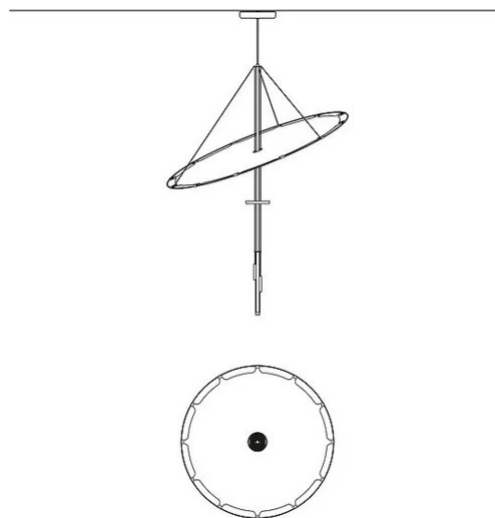

# Canopée

Ø 120 cm

Nicolas Verschaeve

couleurs disponibles

Type d'appareil Suspension

Utilisation Intérieur

230V 23 W

lumière indirecte

lumière diffuse

La suspension Canopée incarne une essence lumineuse qui offre un refuge intime sous une lumière douce, une invitation au repos et à la contemplation.

Au centre, **un disque en tissu technique emprunté à l'industrie nautique, léger et compact**, offre une surface réfléchissante diffuse à la source LED intégrée dans le cylindre.

**En tournant ou en tirant doucement les trois cylindres, le disque peut être ajusté en hauteur et en inclinaison**, modulant l'intensité de la lumière réfléchie pour créer des atmosphères uniques et personnelles.

### Dimensions

Hauteur	103 cm
Diamètre	120 cm