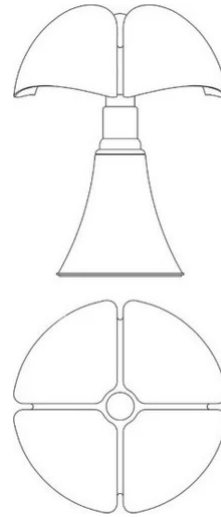

Minipipistrello Cordless

Gae Aulenti

colori

Tipologia Tavolo
Utilizzo Interno

5V 2.9 W 386 lm

luce diffusa

Grazie alla tecnologia a LED il Minipipistrello è disponibile, oggi nella versione portatile, dimmerabile, cordless, con batteria ricaricabile e sensore touch. Il Minipipistrello, pronto da portare ovunque tu desideri: per una cena romantica, un appuntamento in terrazza, un compagno ideale per chi non vuole limiti. Sistema cordless ricaricabile (carica batteria e batteria forniti) tramite Micro-USB / Type-C durata 6 ore. Ricaricabile anche con power-banks compatibili. Lampada a luce diffusa, telescopio in acciaio inox satinato. Diffusore in metacrilato opal bianco. Struttura e pomello in alluminio verniciato. Sorgente di luce a LED integrato.

Nella versione Mini di ogni Pipistrello, il telescopio non è estensibile. È mantenuta la forma, ma non il movimento meccanico.

Famiglia	Minipipistrello Cordless
Tipologia	Tavolo
Utilizzo	Interno

Dimensioni

Altezza	35 cm
Diametro	27 cm
Peso	1.8 Kg

Materiali

Struttura	alluminio ottone rame acciaio inox	Diffusore	metacrilato O40
Base	ferro		

Tensione	5V	Watt	2.9 W
Alimentatore	Incluso	Lumen	496 lm
Montaggio alimentatore	Esterno	CRI	>80
Alimentazione	Alimentatore elettronico dimmerabile e batteria ricaricabile	Durata	50000 h
Dimmerazione	Touch sul corpo	CCT	2700 K
		Classe energetica	E