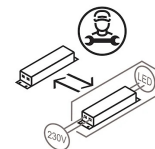

Certificazioni