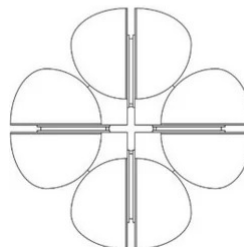

Ruspa

Gae Aulenti

colori

Tipologia Tavolo
Utilizzo Interno

230V 8x 40 W E14

luce diretta

luce indiretta

Lampada da tavolo a luce diretta e indiretta, in alluminio verniciato, composta da 4 bracci fissati sulla base con rotazione indipendente dei riflettori sull'estremità dei bracci. Per lampadine a Led.

Famiglia	Ruspa
Tipologia	Tavolo
Utilizzo	Interno

Dimensioni

Altezza	58 cm
Diametro	60 cm
Lunghezza cavo alimentazione	40+200 cm
Peso	42 Kg

Materiali

Struttura	alluminio	Riflettore	alluminio
Base	alluminio		

Tensione	230V	8 X Lampadina LED non inclusa
Non dimmerabile		Potenza Max 5 W
		Attacco E14

Certificazioni

Codice varianti colore

633/4/BI

Bianco

633/4/GI

Giallo

Gallery