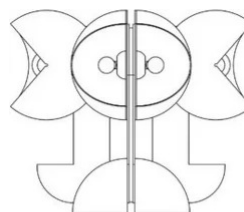

Ruspa

Gae Aulenti

colori

Tipologia Tavolo
Utilizzo Interno

230V 8x 40 W E14

luce diretta

luce indiretta

Lampada da tavolo a luce diretta e indiretta, in alluminio verniciato, composta da 4 bracci fissati sulla base con rotazione indipendente dei riflettori sull'estremità dei bracci. Per lampadine a Led.

Famiglia	Ruspa
Tipologia	Tavolo
Utilizzo	Interno

Dimensioni

Altezza	58 cm
Diametro	60 cm
Lunghezza cavo alimentazione	40+200 cm
Peso	42 Kg

Materiali

Struttura	alluminio	Riflettore	alluminio
Base	alluminio		

Tensione	230V	8 X Lampadina LED non inclusa
Non dimmerabile		Potenza Max 5 W
		Attacco E14

Certificazioni

Codice varianti colore

633/4/BI

Bianco

633/4/GI

Giallo

Gallery