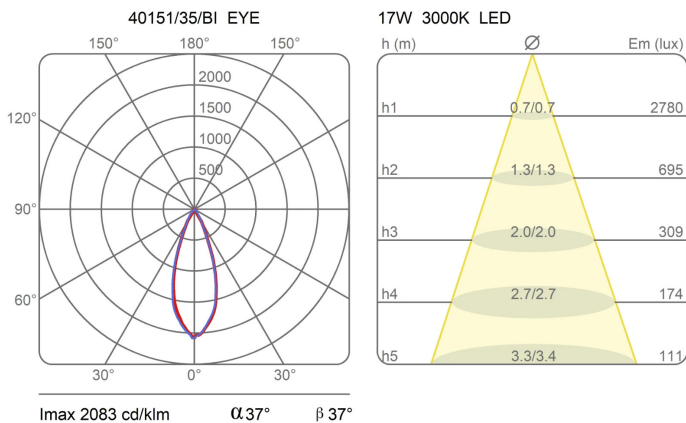

Certifications

Courbes photométriques