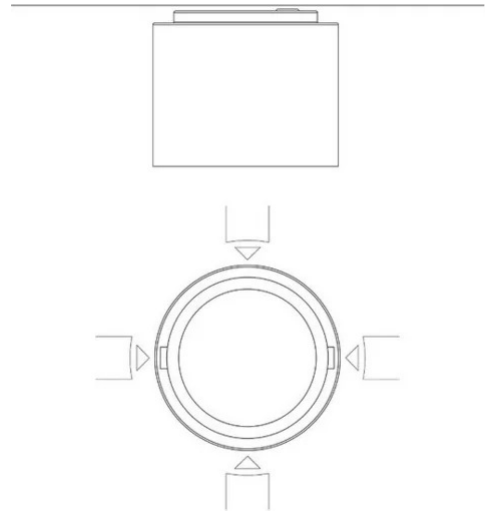

# Module D'éclairage Eye

4 liens - faisceau moyen

Emiliana Martinelli

couleurs disponibles

Type d'appareil Plafond  
Utilisation Intérieur

230V 11 W 2225 lm

lumière directe

**EYE, PRÉPARÉ POUR 4 MODULES DE CONNEXION.**

Plafonnier à lumière directe/orientable. Structure en aluminium peint. Source de lumière à LED intégrée. Driver électronique.

Famille	Module d'éclairage Eye
Type	Plafond
Utilisation	Intérieur

### Dimensions

Hauteur	11 cm
Diamètre	16 cm
Longueur du câble d'alimentation	0 cm
Poids	1.6 Kg

### Courbes photométriques

Code de couleur

40151/35/BI

Blanc

40151/35/NE

Noir

Accessoires

**40156**  
Joint Eye