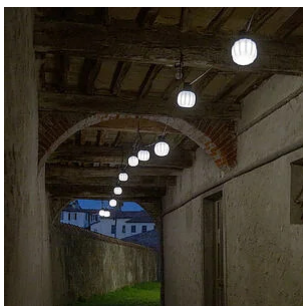

Certificazioni

EcoLabel

Codice varianti colore

21004/10/NE