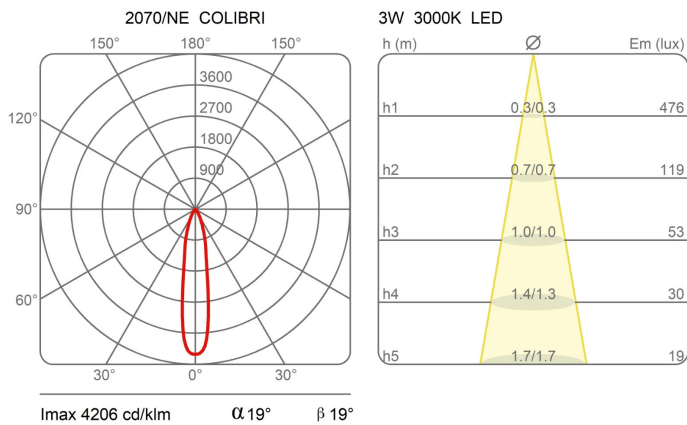

Certifications

EcoLabel

Courbes photométriques