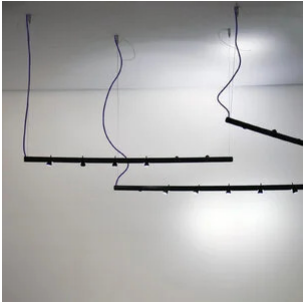

Code de couleur

2070/NE

Noir