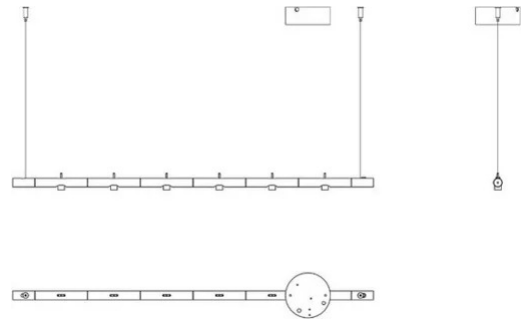

# Colibrì

6 spots

Emiliana Martinelli

couleurs disponibles

Type d'appareil    Suspension

Utilisation        Intérieur

230V    6x 2.1 W 300 lm (1800lm )

lumière directe

lumière indirecte

lumière

Appareil à suspension, lumière directe/indirecte, orientable avec six têtes articulées et tournantes indépendantes. Structure tubulaire en aluminium peint, suspendue avec des petits câbles en acier. Source de lumière à LED intégrée. Driver inclus dans la base au plafond.

Famille Colibrì  
 Type Suspension  
 Utilisation Intérieur

**Dimensions**

Lunghezza 100 cm  
 Diamètre 2,5 cm  
 Longueur du câble d'alimentation 400 cm  
 Poids 1.5 Kg

**Matériaux**

Structure aluminium      Diffuseur polycarbonate  
 Rosace aluminium