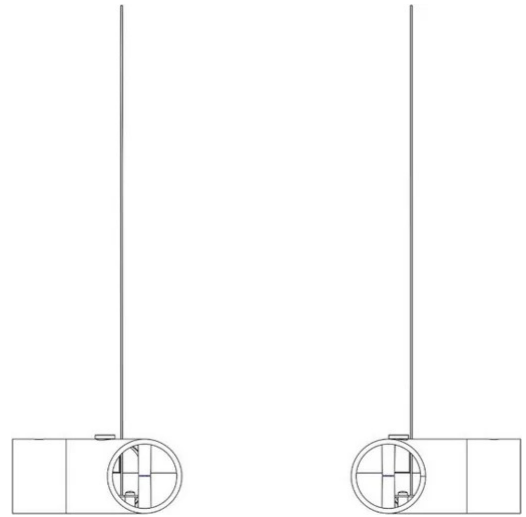

Giunto 90° Calabronet

Emiliana Martinelli

Andrea Menchini

Tipologia

Utilizzo Interno

colori

Giunto 90° con cavo di sospensione in acciaio.

Famiglia Giunto 90° Calabronet
Tipologia
Utilizzo Interno

Dimensioni

Profondità 10,2 cm
Lunghezza 10,2 cm
Diametro 4,5 cm
Peso 0.8 Kg

Materiali

Struttura nylon

Certificazioni

Codice varianti colore

40052/NE

Nero