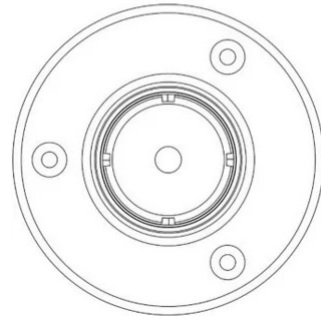

Base Bruco

Studio Natural

colori

Tipologia

Utilizzo Esterno

Base

Famiglia Base Bruco
Tipologia
Utilizzo Esterno

Dimensioni

Altezza 3 cm
Diametro 13 cm
Peso 0.6 Kg

Materiali

Struttura alluminio

Certificazioni

Codice varianti colore

40061/AN

Antracite

40061/CO