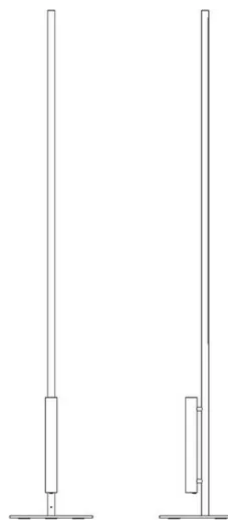

Colibrì

Emiliana Martinelli

colori

Tipologia Terra
Utilizzo Interno

230V 14.6 W 2418 lm

luce diretta

luce indiretta

Lampada da terra a luce diretta/indiretta. Struttura in tubolare di alluminio verniciato. Sorgente di luce a LED integrato. Alimentatore elettronico nel corpo lampada.

Famiglia	Colibri
Tipologia	Terra
Utilizzo	Interno

Dimensioni

Altezza	176 cm
Larghezza	31 cm
Profondità	31 cm
Diametro	2,5 cm
Lunghezza cavo alimentazione	50+200 cm
Peso	5 Kg

**Materiali**

Struttura	alluminio	Diffusore	metacrilato O40
Base	ferro		