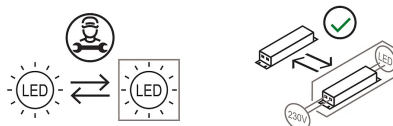

Certificazioni

EcoLabel