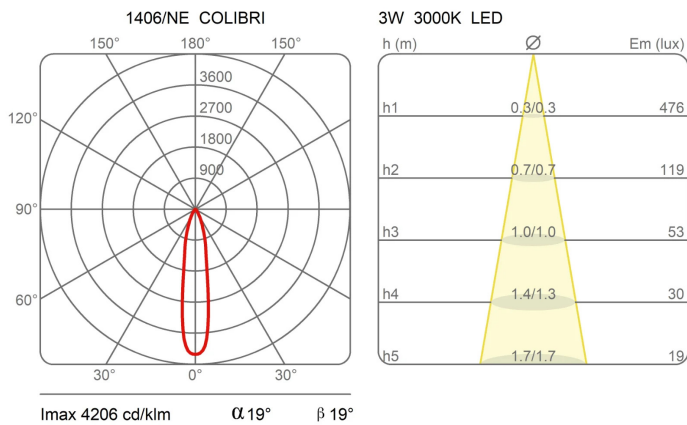

Famille	Colibri
Type	A mur
Utilisation	Intérieur

Dimensions

Profondità	16 cm
Diamètre	2,5 cm
Longueur du câble d'alimentation	0 cm
Poids	0.2 Kg

Matériaux

Structure	aluminium	Diffuseur	polycarbonate
Base	aluminium		

Voltage	230V	Watt	2.1 W
Adaptateur d'alimentation	Exclue	Lumen	300 lm
Montage de l'alimentation	Extérieur	Durée	50000 h
Alimentation électrique	Ballast électronique	CCT	3000 K
Non dimmable		Classe d'énergie	E

Certifications

Courbes photométriques