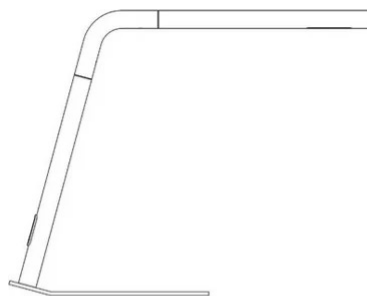

Colibrì

Emiliana Martinelli

colori

Tipologia Tavolo
Utilizzo Interno

230V 10 W 1300 lm

luce diretta

Lampada da tavolo orientabile. Struttura in alluminio verniciato. Testa snodata e girevole con sorgente di luce a LED integrato con sensore touch. Base in metallo verniciato nel colore nero. Alimentatore elettronico a spina.

Premi

Famiglia	Colibrì
Tipologia	Tavolo
Utilizzo	Interno

Dimensioni

Altezza	40 cm
Lunghezza	50 cm
Diametro	2,5 cm
Lunghezza cavo alimentazione	200 cm
Peso	2.5 Kg

**Materiali**

Struttura	alluminio	Diffusore	policarbonato
-----------	-----------	-----------	---------------