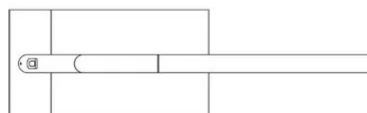

Colibrì

Emiliana Martinelli

colori

Tipologia Tavolo
Utilizzo Interno

230V 10 W 1300 lm

luce diretta

Lampada da tavolo orientabile. Struttura in alluminio verniciato. Testa snodata e girevole con sorgente di luce a LED integrato con sensore touch. Base in metallo verniciato nel colore nero. Alimentatore elettronico a spina.

Premi

Famiglia	Colibrì
Tipologia	Tavolo
Utilizzo	Interno

Dimensioni

Altezza	40 cm
Lunghezza	50 cm
Diametro	2,5 cm
Lunghezza cavo alimentazione	200 cm
Peso	2.5 Kg

**Materiali**

Struttura	alluminio	Diffusore	policarbonato
-----------	-----------	-----------	---------------