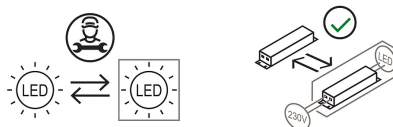

Certificazioni

EcoLabel