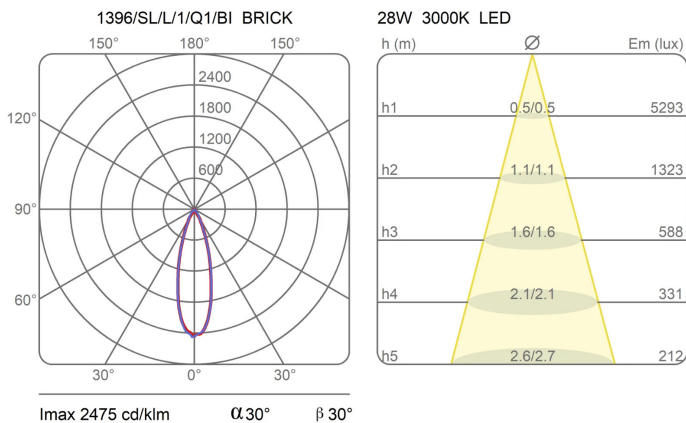

Certifications

Courbes photométriques