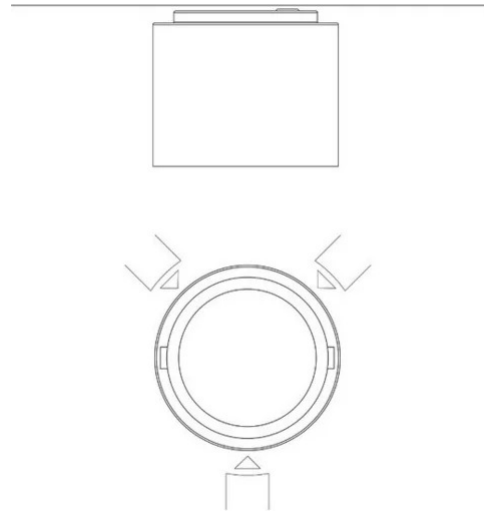

Module D'éclairage Eye

3 liens (120°-120°-120°) - faisceau moyen

Emiliana Martinelli

couleurs disponibles

Type d'appareil Plafond
Utilisation Intérieur

230V 11 W 2225 lm

lumière directe

EYE, PRÉPARÉ POUR 3 MODULES DE CONNEXION (120°-120°-120°).

Plafonnier à lumière directe/orientable. Structure en aluminium peint. Source de lumière à LED intégrée. Driver électronique.

Famille	Module d'éclairage Eye
Type	Plafond
Utilisation	Intérieur

Dimensions

Hauteur	11 cm
Diamètre	16 cm
Longueur du câble d'alimentation	0 cm
Poids	1.6 Kg

Matériaux

Structure	aluminium
-----------	-----------

Voltage	230V	Watt	11 W
Adaptateur d'alimentation	Compris	Lumen	2225 lm
Montage de l'alimentation	Intérieur	CRI	>90
Alimentation électrique	Ballast électronique	CCT	3000 K
Non dimmable		Classe d'énergie	E