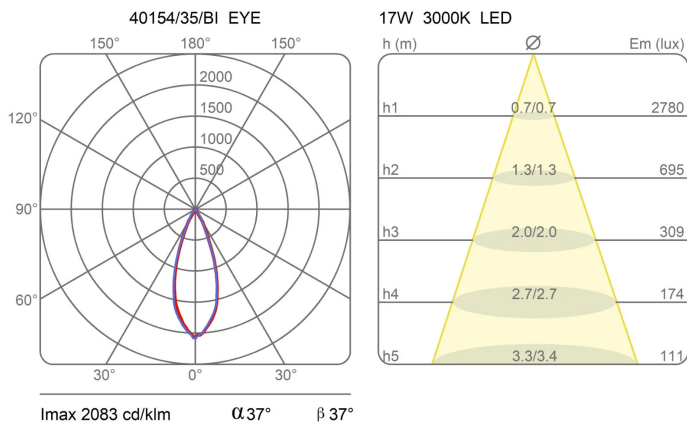

Certifications

Courbes photométriques