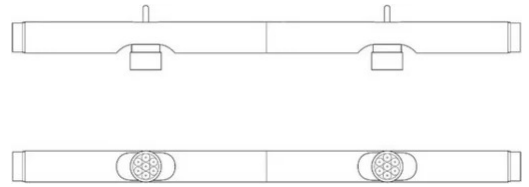

Modulo Luminoso Calabronet

Spot - Lunghezza 70 cm

Emiliana Martinelli
Andrea Menchini

colori

Tipologia Sospensione
Utilizzo Interno

24V 2x 9 W 1224 lm (2448lm)

luce diretta

luce indiretta

MODULO 40033/NE

Sistema componibile a luce diretta/indiretta diffusa orientabile. Composto da moduli tubolari in alluminio di due lunghezze (70cm - 160cm) uniti tra loro con un particolare giunto (40032/NE) così da permettere varie configurazioni. Modulo con spots per sorgente di luce a LED integrato e alimentatore elettronico inserito nella borchia al soffitto o nel controsoffitto per due moduli contigui. Variante predisposto per tubo LED G5 T5 8W/20W (40030/NE - 40031/NE) e borchia al soffitto per alimentare tre moduli.

Famiglia	Modulo luminoso Calabronet
Tipologia	Sospensione
Utilizzo	Interno

Dimensioni

Altezza	7 cm
Lunghezza	70 cm
Diametro	4,5 cm
Lunghezza cavo alimentazione	400 cm
Peso	1.25 Kg

Materiali

Struttura	alluminio
-----------	-----------