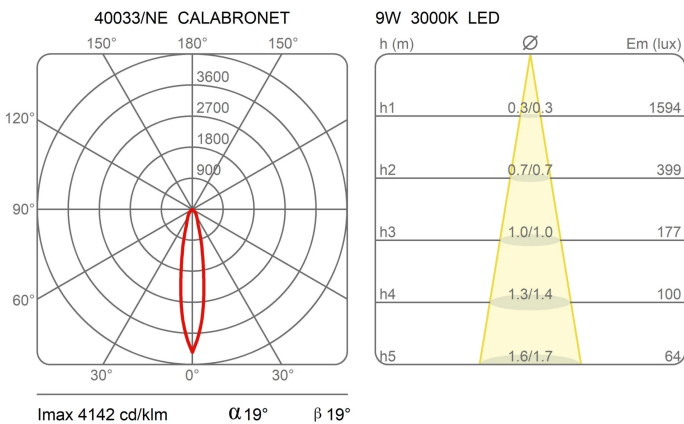

Famiglia	Modulo luminoso Calabronet
Tipologia	Sospensione
Utilizzo	Interno

Dimensioni

Altezza	7 cm
Lunghezza	70 cm
Diametro	4,5 cm
Lunghezza cavo alimentazione	400 cm
Peso	1.25 Kg

Materiali

Struttura	alluminio
-----------	-----------

Tensione	24V	2 X Watt	9 W
Alimentatore	Escluso	Lumen	1224 lm (2448 lm)
Montaggio alimentatore	Esterno	CRI	>80
		CCT	3000 K
		Classe energetica	

Certificazioni

EcoLabel

Curve fotometriche

Codice varianti colore