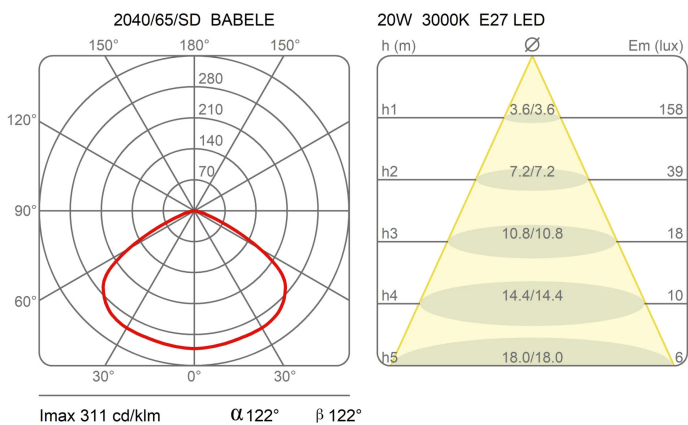

lumière diffuse

Lampe suspension à lumière directe en aluminium tourné et peint, à l'extérieur en plusieurs tonalités micacé, et or à l'intérieur. Elle est suspendue avec des câbles en acier, fabriquée en trois diamètres différents : Ø 40cm, Ø 65cm et Ø 92cm.

Famille	Babele
Type	Suspension
Utilisation	Intérieur

Dimensions

Hauteur	53 cm
Diamètre	92 cm
Longueur du câble d'alimentation	400 cm
Poids	10 Kg

Matériaux

Structure	aluminium	Rosace	abs
-----------	-----------	--------	-----

Voltage	230V	3 X Ampoule LED non incluse	
Non dimmable		Watt maximum	Max 15 W
		Socle	E27

Certifications

Courbes photométriques

Code de couleur

2040/SD

Micacé

Galerie