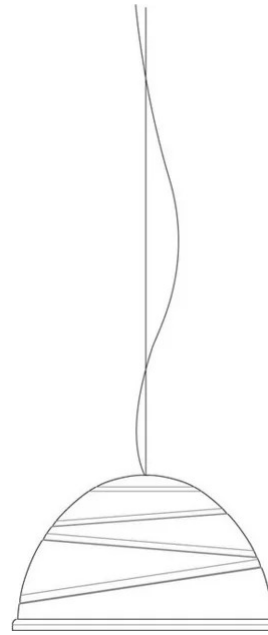

Babele

Ø 92 cm

Marc Sadler

couleurs disponibles

Type d'appareil Suspension

Utilisation Intérieur

230V 3x 15 W E27

lumière directe

lumière diffuse

Lampe suspension à lumière directe en aluminium tourné et peint, à l'extérieur en plusieurs tonalités micacé, et or à l'intérieur. Elle est suspendue avec des câbles en acier, fabriquée en trois diamètres différents : Ø 40cm, Ø 65cm et Ø 92cm.

Dessinée par Marc Sadler en 2005 pour Martinelli Luce, la surface de la lampe se caractérise par des nervures circulaires de différent diamètre qui sont disposées sur des plans non parallèles, comme pour raconter un parcours: la route infinie de l'homme vers la lumière et la vérité en opposition à la grisaille quotidienne. Babele possède une forte personnalité qui retient l'attention et qui, a elle seule, remplit l'espace.

Famille	Babele
Type	Suspension
Utilisation	Intérieur

Dimensions

Hauteur	53 cm
Diamètre	92 cm
Longueur du câble d'alimentation	400 cm
Poids	10 Kg

Matériaux

Structure	aluminium	Rosace	abs
-----------	-----------	--------	-----