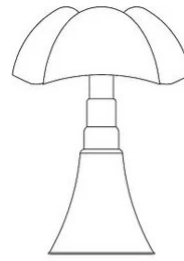

Pipistrello

Or

Gae Aulenti

couleurs disponibles

Type d'appareil Table De sol

Utilisation Intérieur

230V 14 W 1400 lm

lumière diffuse

Lampe de table ou lampe de sol à lumière diffuse, réglable en hauteur. Télescope en acier inox satiné. Diffuseur en méthacrylate opal blanc. Structure et pommeau : laiton plaqué or 24K. Source de lumière à LED intégrée, dimmable, driver électronique à prise.

Famille	Pipistrello
Type	Table De sol
Utilisation	Intérieur

Dimensions

Hauteur	66 - 86 cm
Diamètre	55 cm
Longueur du câble d'alimentation	45+200 cm
Poids	10 Kg Kg

Matériaux

Structure	laiton	Diffuseur	méthacrylate O40
Base	fer		