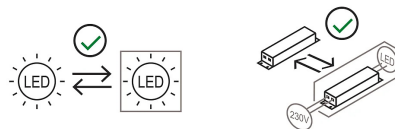

Certifications

Code de couleur

620/DIM/L/1/ORO

Or