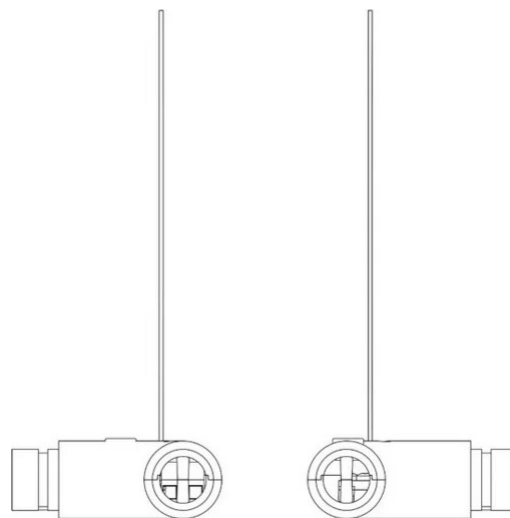

Joint 90° Colibrì Q

Avec câble d'alimentation

Emiliana Martinelli

couleurs disponibles

Type d'appareil

Utilisation

Intérieur

Joint 90° avec câble d'alimentation

Famille Joint 90° Colibri Q
Type
Utilisation Intérieur

Dimensions

Profondità 5 cm
Lunghezza 5 cm
Diamètre 2,5 cm
Poids 0.1 Kg

Matériaux

Structure aluminium

Certifications

EcoLabel

Code de couleur