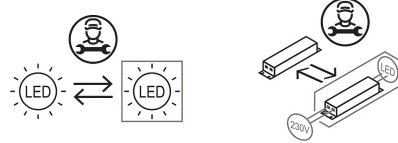

Certifications