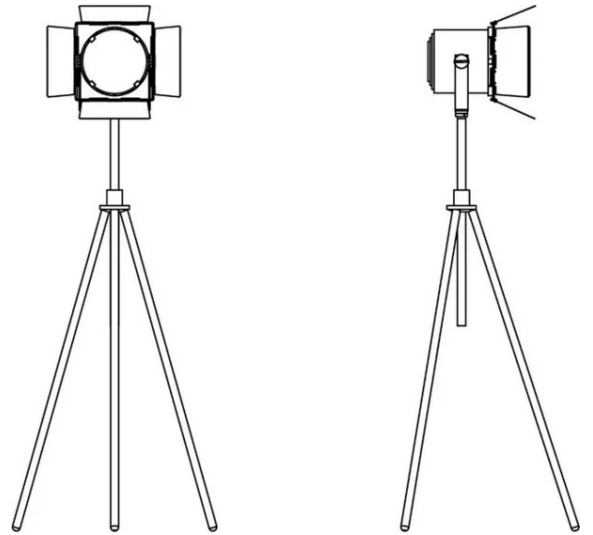

Faretto Spottò

Emiliana Martinelli

Studio Foa

Type d'appareil De sol
Utilisation Intérieur

couleurs disponibles

29 W 2010 lm

lumière directe

Lampe sur pied sur trépied en métal réglable en hauteur. Structure et réflecteur à lumière directe/indirecte orientable, en aluminium peint. Luminaire fourni avec des ailettes de déflexion orientables. Source de lumière à LED. Fournie avec un driver.

| | |
|-------------|----------------|
| Famille | Faretto Spottò |
| Type | De sol |
| Utilisation | Intérieur |

Dimensions

| | |
|----------------------------------|------------|
| Hauteur | 170/240 cm |
| Profondità | 27/43 cm |
| Diamètre | 24 cm |
| Longueur du câble d'alimentation | 250 cm |
| Poids | 12.1 Kg |