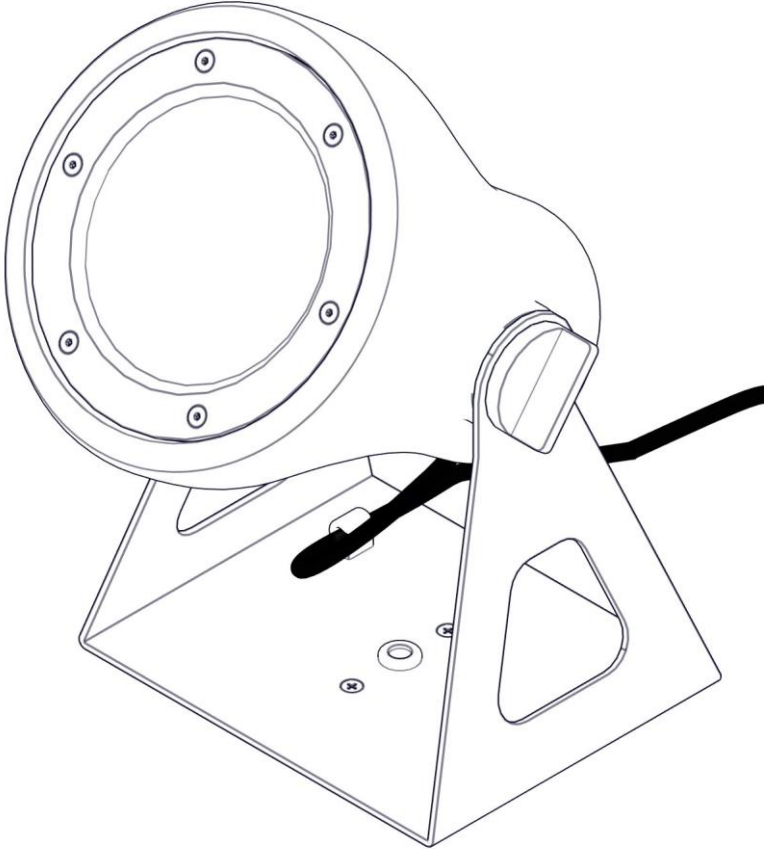

2309

Frog

Design Emiliana Martinelli – 2020

OPT.
Art. 40166

1

+

13

OPT.
Art. 40166