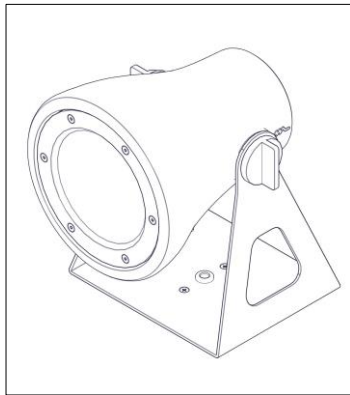

2309

Frog

Design Emiliana Martinelli – 2020

OPT.
Art. 40166

1

+

13

OPT.
Art. 40166