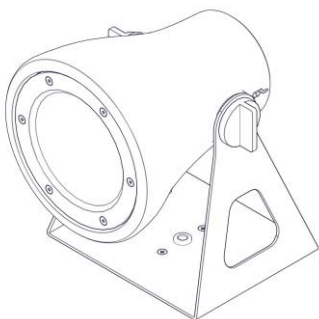

2309

Frog

Design Emiliana Martinelli – 2020

OPT.
Art. 40166

1

+

13

OPT.
Art. 40166