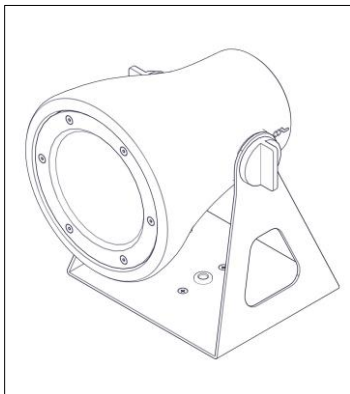

2309

Frog

Design Emiliana Martinelli – 2020

OPT.
Art. 40166

1

+

13

OPT.
Art. 40166