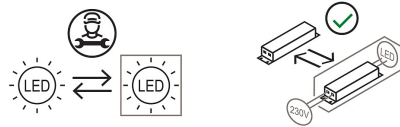

Certifications