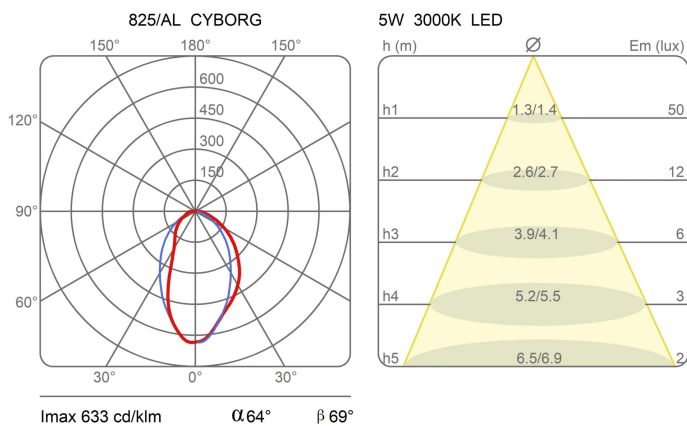

Certifications

Courbes photométriques