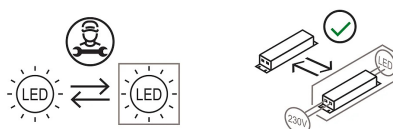

Certificazioni

EcoLabel