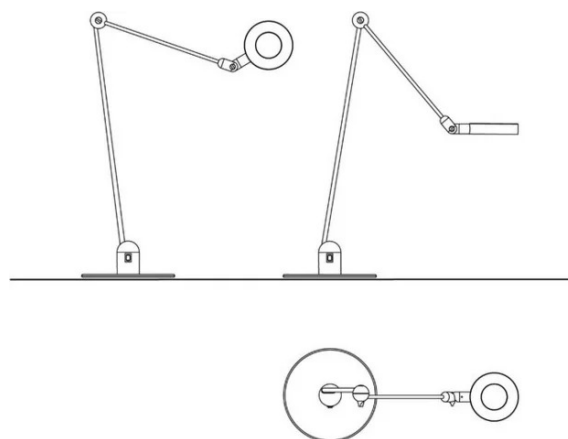

L'amica

tavolo

Elio Martinelli
Emiliana Martinelli

colori

Tipologia Tavolo
Utilizzo Interno

230V 7.2 W 800 lm

luce diretta

luce indiretta

Lampada da tavolo a luce diretta, braccio articolato in metallo e testa orientabile in alluminio verniciato. Particolari in metallo verniciato. Snodi stampati in resina. Base in metallo e resina stampata. Sorgente di luce a LED integrato. Alimentatore elettronico a doppia intensità a spina.

Famiglia	l'amica
Tipologia	Tavolo
Utilizzo	Interno

**Dimensioni**

Larghezza	115 cm
Diametro	12 cm
Lunghezza cavo alimentazione	200 cm
Peso	3 Kg

Materiali

Struttura	ferro	Diffusore	metacrilato 040
Riflettore	alluminio	Base	ferro
Elementi	nylon		