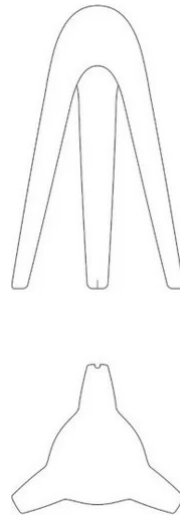

Cyborg Big Outdoor

Cyborg Big outdoor

Karim Rashid

couleurs disponibles

Type d'appareil De sol
Utilisation Extérieur

230V 12 W 1100 lm E27

lumière diffuse

Lampe de sol d'extérieur fournissant une lumière diffuse. Corps de lampe en polyéthylène rotomoulé dans en couleur blanc. Source lumineuse à ampoule LED, avec câble et fiche.

Disponible version à lumière directe. Corps de lampe en polyéthylène rotomoulé.

La version colorée de Cyborg Big est fabriquée en matériau Geco 30, le meilleur choix pour les performances mécaniques. Geco 30 contient de l'EcoAllene®, fabriqué à partir de polyamines recyclés.

Famille Cyborg Big outdoor
Type De sol
Utilisation Extérieur

Dimensions

Hauteur 160 cm
Diamètre 85 cm
Poids 10 Kg

Matériaux

Structure polyéthylène Diffuseur méthacrylate 040

Voltage 230V
Non dimmable

Ampoule LED non incluse
Watt maximum Max 12 W
Socle E27
Form factor G95