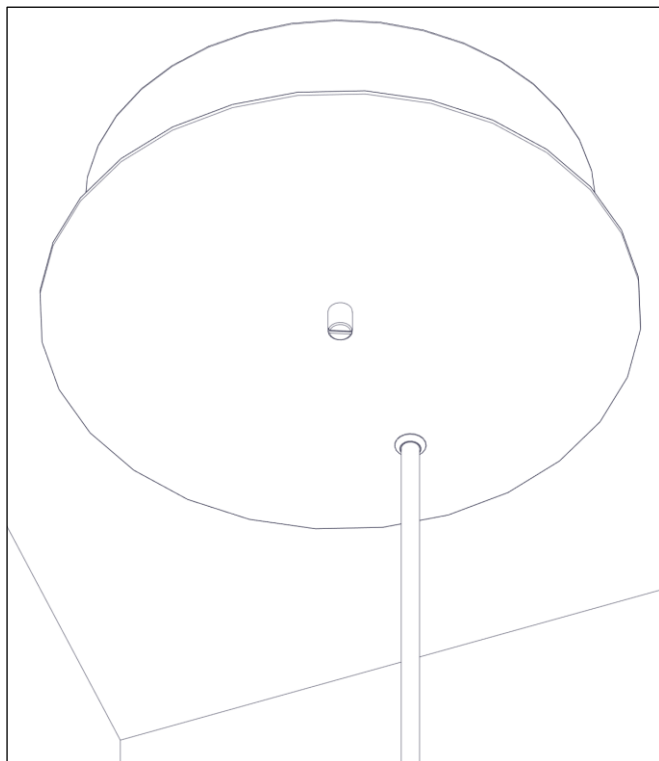

40036

BORCHIA CALABRONET

Design Emiliana Martinelli

x 1

x 1

1

2

3