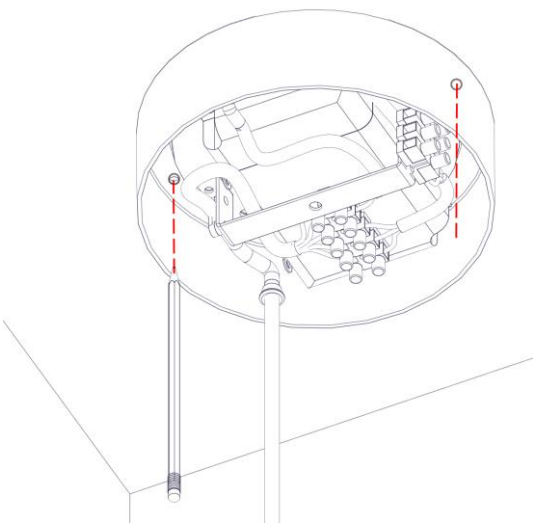

40036

BORCHIA CALABRONET

Design Emiliana Martinelli

x 1

x 1

1

2

3