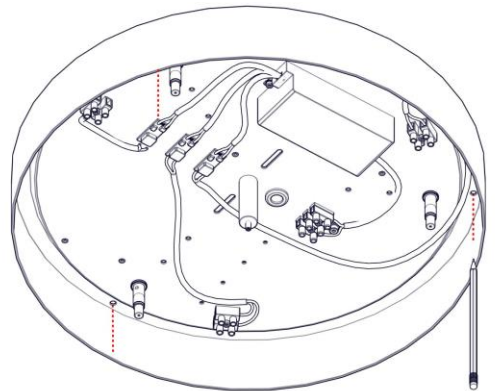

40207 + 40199/70 – 40199/120 – 40199/150 +
40200 – 40201 – 40202 – 40203

INFINITA

Design Marta Sansoni

martinelli luce

Questo prodotto contiene una sorgente luminosa di classe d'efficienza energetica E
This product contains a light source of energy efficiency class E
Ce produit contient une source lumineuse de classe d'efficacité énergétique E
Este producto contiene una fuente de luz de clase de eficiencia energética E
Dieses Produkt enthält eine Lichtquelle der Energieeffizienzklasse E
Dit product bevat een lichtbron met energie-efficiëntieklasse E

1

2

3

4

5

6

7

8

9

i

10

**Art. 40199/70 –
40199/120 – 40199/150**

11

**Art. 40200 – 40201 –
40202 – 40203**

12

13