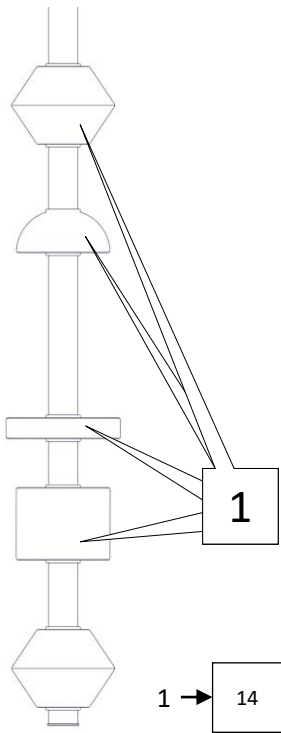

40207 + 40199/70 – 40199/120 – 40199/150 +
40200 – 40201 – 40202 – 40203

INFINITA

Design Marta Sansoni

martinelli luce

Questo prodotto contiene una sorgente luminosa di classe d'efficienza energetica E
This product contains a light source of energy efficiency class E
Ce produit contient une source lumineuse de classe d'efficacité énergétique E
Este producto contiene una fuente de luz de clase de eficiencia energética E
Dieses Produkt enthält eine Lichtquelle der Energieeffizienzklasse E
Dit product bevat een lichtbron met energie-efficiëntieklasse E

9

i

10

**Art. 40199/70 –
40199/120 – 40199/150**

11

**Art. 40200 – 40201 –
40202 – 40203**

12

13

14

15

16

17

18

19

20

21

22

23

24

25

26

27

28

29