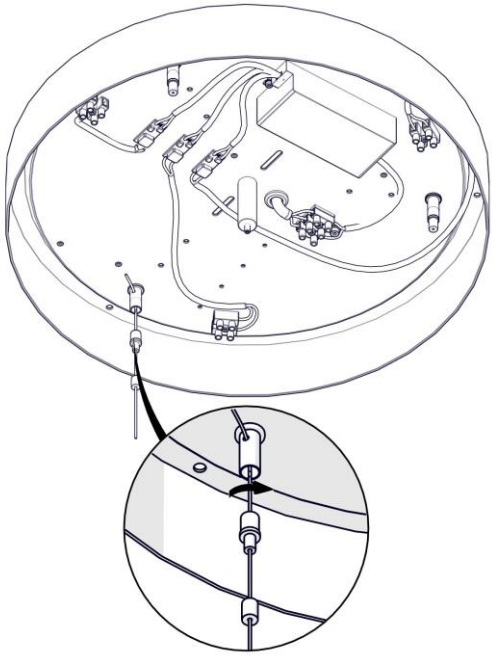

40207 + 40199/70 – 40199/120 – 40199/150 +
40200 – 40201 – 40202 – 40203

INFINITA

Design Marta Sansoni

martinelli luce

Questo prodotto contiene una sorgente luminosa di classe d'efficienza energetica E
This product contains a light source of energy efficiency class E
Ce produit contient une source lumineuse de classe d'efficacité énergétique E
Este producto contiene una fuente de luz de clase de eficiencia energética E
Dieses Produkt enthält eine Lichtquelle der Energieeffizienzklasse E
Dit product bevat een lichtbron met energie-efficiëntieklasse E

22

23

24

25

26

27

28

29