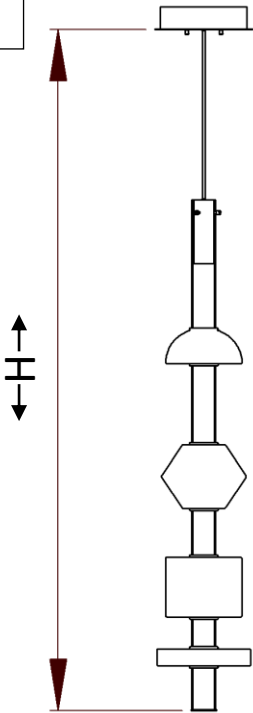

40207 + 40199/70 – 40199/120 – 40199/150 +
40200 – 40201 – 40202 – 40203

INFINITA

Design Marta Sansoni

martinelli luce

Questo prodotto contiene una sorgente luminosa di classe d'efficienza energetica E
This product contains a light source of energy efficiency class E
Ce produit contient une source lumineuse de classe d'efficacité énergétique E
Este producto contiene una fuente de luz de clase de eficiencia energética E
Dieses Produkt enthält eine Lichtquelle der Energieeffizienzklasse E
Dit product bevat een lichtbron met energie-efficiëntieklasse E

9

i

10

**Art. 40199/70 –
40199/120 – 40199/150**

11

**Art. 40200 – 40201 –
40202 – 40203**

12

13

14

15

16

17

18

19

20

21

22

23

24

25

26

27

28

29