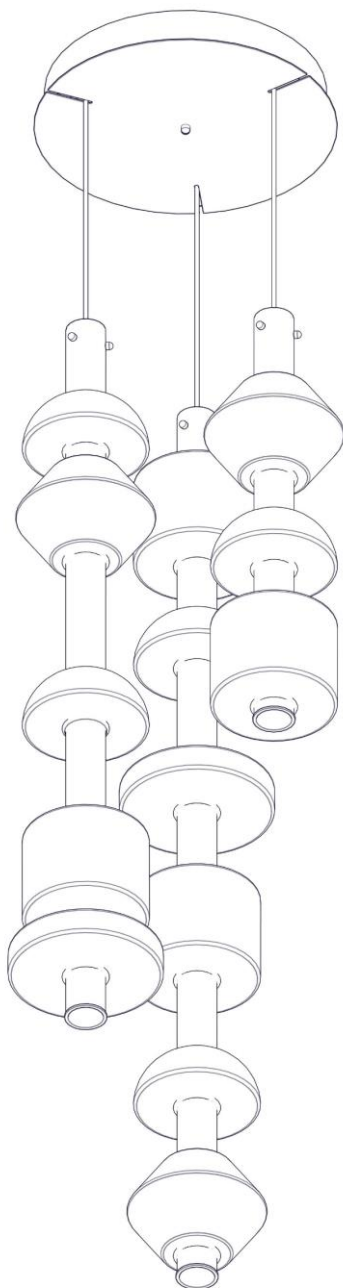

40207 + 40199/70 – 40199/120 – 40199/150 +
40200 – 40201 – 40202 – 40203

INFINITA

Design Marta Sansoni

martinelli luce

Questo prodotto contiene una sorgente luminosa di classe d'efficienza energetica E
This product contains a light source of energy efficiency class E
Ce produit contient une source lumineuse de classe d'efficacité énergétique E
Este producto contiene una fuente de luz de clase de eficiencia energética E
Dieses Produkt enthält eine Lichtquelle der Energieeffizienzklasse E
Dit product bevat een lichtbron met energie-efficiëntieklasse E

1

2

3

4

5

6

7

8

9

i

10

**Art. 40199/70 –
40199/120 – 40199/150**

11

**Art. 40200 – 40201 –
40202 – 40203**

12

13

22

23

24

25

26

27

28

29