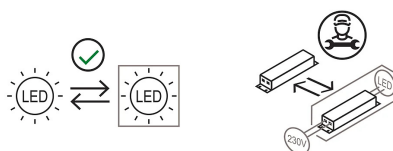

Certificazioni

EcoLabel