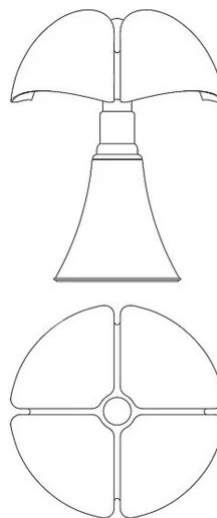

Minipipistrello POP Cordless

Gae Aulenti

colori

Tipologia Tavolo
Utilizzo Interno

5V 2.9 W 386 lm

luce diffusa

Lampada inimitabile dal forte carattere, disegnata da Gae Aulenti nel 1965 per lo showroom Olivetti di Parigi nel colore testa di moro.

Negli anni la gamma si è ampliata in colori e dimensioni: grande, media, mini e mini cordless.

La nuova edizione 2023 si colora di giallo, un giallo Pop, con l'aggiunta della firma di Gae Aulenti e numerata. Pipistrello Pop ha il diffusore in metacrilato opal bianco, il telescopio in acciaio inox e la struttura in alluminio verniciato giallo lucido. La ghiera, la base e il pomello per il fissaggio del diffusore sono in metallo verniciato nero lucido.

Sorgente di luce a LED dimmerabile integrata, alimentatore elettronico a spina.

Nella versione Mini di ogni Pipistrello, il telescopio non è estensibile. È mantenuta la forma, ma non il movimento meccanico.

Famiglia	Minipipistrello POP cordless
Tipologia	Tavolo
Utilizzo	Interno

Dimensioni

Altezza	35 cm
Diametro	27 cm
Peso	1.8 Kg

Materiali

Struttura	alluminio acciaio inox	Diffusore	metacrilato O40
Base	ferro		