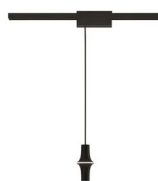

21019/BE/SP/NE

Nero