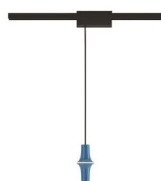

21019/BE/SP/AZ

Azzurro