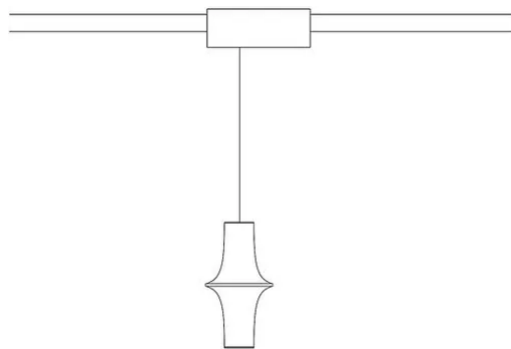

Avro Sonda

Solo presa a binario

Studio Natural

colori

Tipologia Binari Sospensione

Utilizzo Interno

230V

luce diffusa

Lampada/Presca Schuko a sospensione con sorgente LED.
Struttura in alluminio verniciato.
Alimentatore elettronico all'interno del box driver da binario.

Disponibile come accessorio alla lampada una multipresa da tavolo corredata di tre schuko 230V e due USB, max potenza 2.3KW (cod. 40189).

Il binario elettrificato è un prodotto separato dalla presa Avro Sonda, acquistabile disgiuntamente

Premi

Famiglia	Avro Sonda
Tipologia	Binari Sospensione
Utilizzo	Interno

Dimensioni

Altezza	25 cm
Diametro	12,3 cm
Lunghezza cavo alimentazione	200 cm