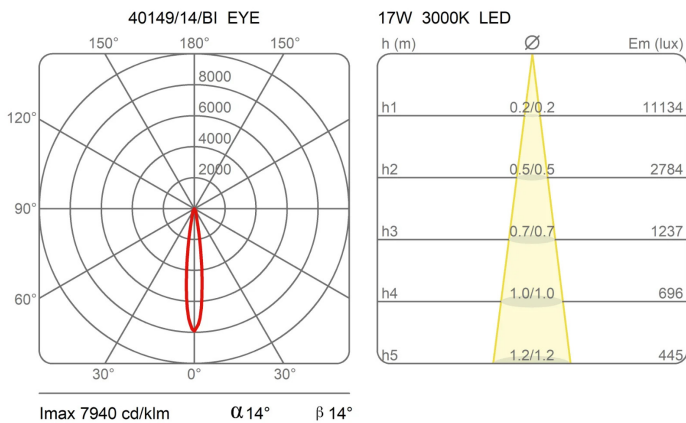

Certifications

Courbes photométriques