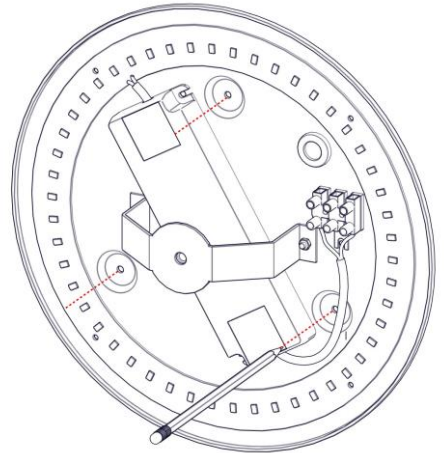

2834 / M / J / L / 1

CORONA

Design Emiliana Martinelli

Questo prodotto contiene una sorgente luminosa di classe d'efficienza energetica **E**
This product contains a light source of energy efficiency class **E**
Ce produit contient une source lumineuse de classe d'efficacité énergétique **E**
Este producto contiene una fuente de luz de clase de eficiencia energética **E**
Dieses Produkt enthält eine Lichtquelle der Energieeffizienzklasse **E**
Dit product bevat een lichtbron met energie-efficiëntieklasse **E**

1

2

3

4

5

6

7

8