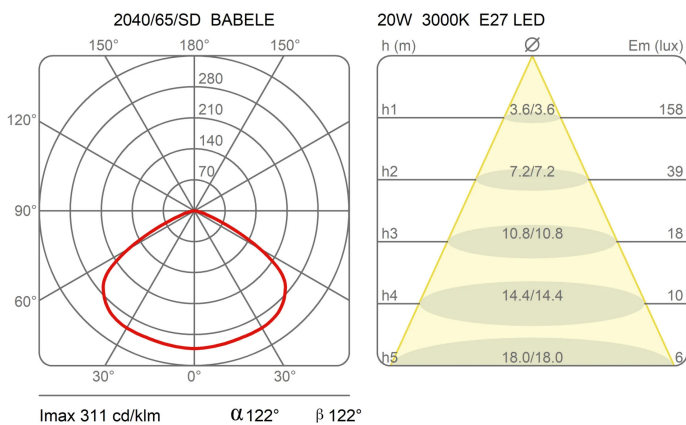

Lampada a sospensione a luce diretta in alluminio tornito e verniciato, esternamente con diverse tonalità di colore micaceo e dorata all'interno. Sospesa con cavi in acciaio, è prodotta in tre diametri: Ø 40cm, Ø 65cm e Ø 92cm.

Famiglia	Babele
Tipologia	Sospensione
Utilizzo	Interno

Dimensioni

Altezza	37 cm
Diametro	65 cm
Lunghezza cavo alimentazione	400 cm
Peso	4.5 Kg

Materiali

Struttura	alluminio	Rosone	abs
-----------	-----------	--------	-----

Tensione	230V
Non dimmerabile	

Lampadina LED non inclusa

Potenza	Max 15 W
Attacco	E27

Certificazioni

EcoLabel

Curve fotometriche

Codice varianti colore

2040/65/SD