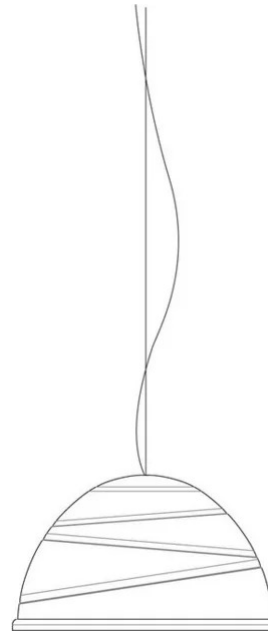

Babele

Ø 65 cm

Marc Sadler

colori

Tipologia Sospensione
Utilizzo Interno

230V 15 W E27

luce diretta

luce diffusa

Lampada a sospensione a luce diretta in alluminio tornito e verniciato, esternamente con diverse tonalità di colore micaceo e dorata all'interno. Sospesa con cavi in acciaio, è prodotta in tre diametri: Ø 40cm, Ø 65cm e Ø 92cm.

Disegnata da Marc Sadler nel 2005 per Martinelli Luce, la superficie della lampada è caratterizzata da nervature circolari di diverso diametro disposte su piani non paralleli quasi a descrivere un percorso: il cammino infinito dell'uomo verso la luce e la verità contrapposto al grigiore quotidiano. Babele ha una personalità forte, che richiama attenzione, capace da sola di riempire lo spazio.

Famiglia	Babele
Tipologia	Sospensione
Utilizzo	Interno

Dimensioni

Altezza	37 cm
Diametro	65 cm
Lunghezza cavo alimentazione	400 cm
Peso	4.5 Kg

Materiali

Struttura	alluminio	Rosone	abs
-----------	-----------	--------	-----