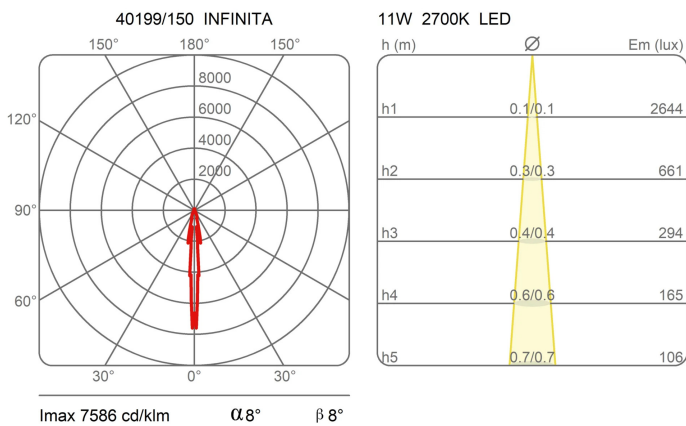

Famille	Module d'éclairage Infinita
Type	Suspension
Utilisation	Intérieur

Dimensions

Hauteur	150 cm
Diamètre	5,6 cm
Longueur du câble d'alimentation	250 cm
Poids	1.5 Kg

Matériaux

Structure	verre aluminium	Rosace	aluminium

Voltage	24V	Watt	10 W
Adaptateur d'alimentation	Exclue	Lumen	1000 lm
Montage de l'alimentation	Extérieur	CRI	>90
		Durée	50000 h
		CCT	2700 K
		Classe d'énergie	E

Certifications

EcoLabel

Courbes photométriques