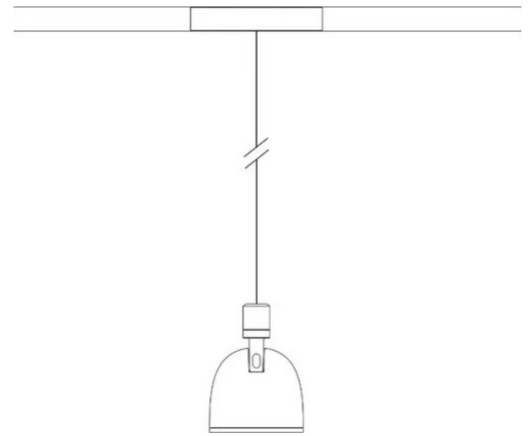

# Sistema U

Fascio stretto - non dimmerabile

Studio Natural

colori

Tipologia      Faretto Sospensione

Utilizzo      Interno

48V 13 W 1950 lm

luce diretta

Faretto a sospensione a luce diretta, orientabile. Struttura in alluminio verniciato. Sorgente di luce a LED con ottiche a diversi fasci di luce. Con cavo di sospensione e adattatore per binario elettrificato 48V.

### Dimensioni

Altezza	10 cm
Diametro	7 cm
Peso	0.5 Kg