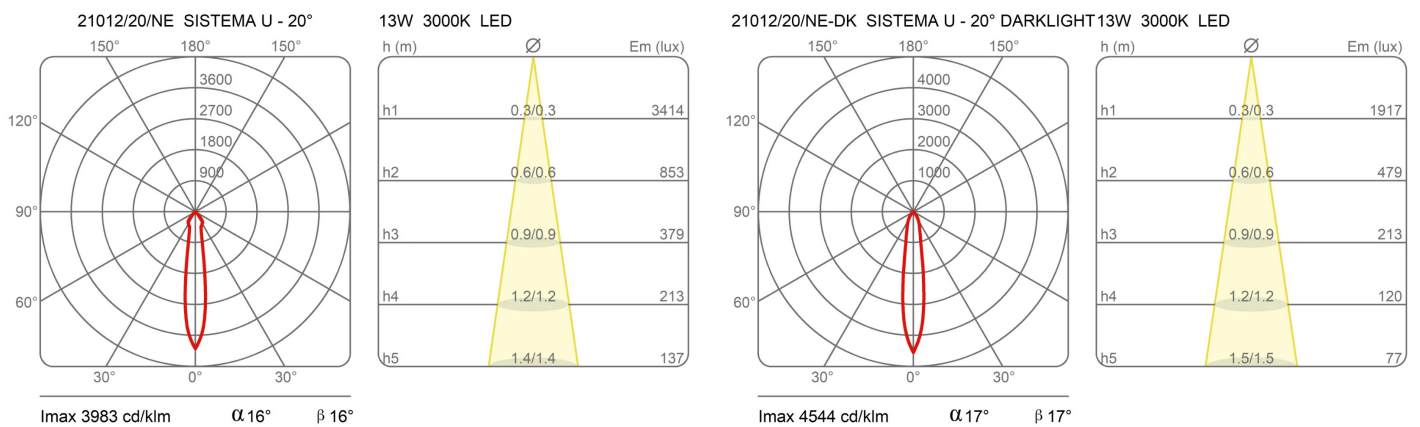

### Dimensioni

Altezza	10 cm
Diametro	7 cm
Peso	0.5 Kg

### Curve fotometriche