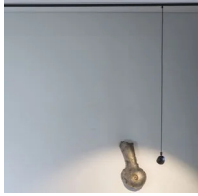

Codice varianti colore

21012/20/NE

21012/20/BI

Bianco

Nero