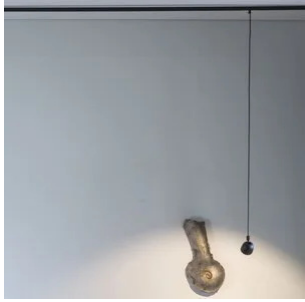

Code de couleur

21012/20/NE

Noir

Blanc