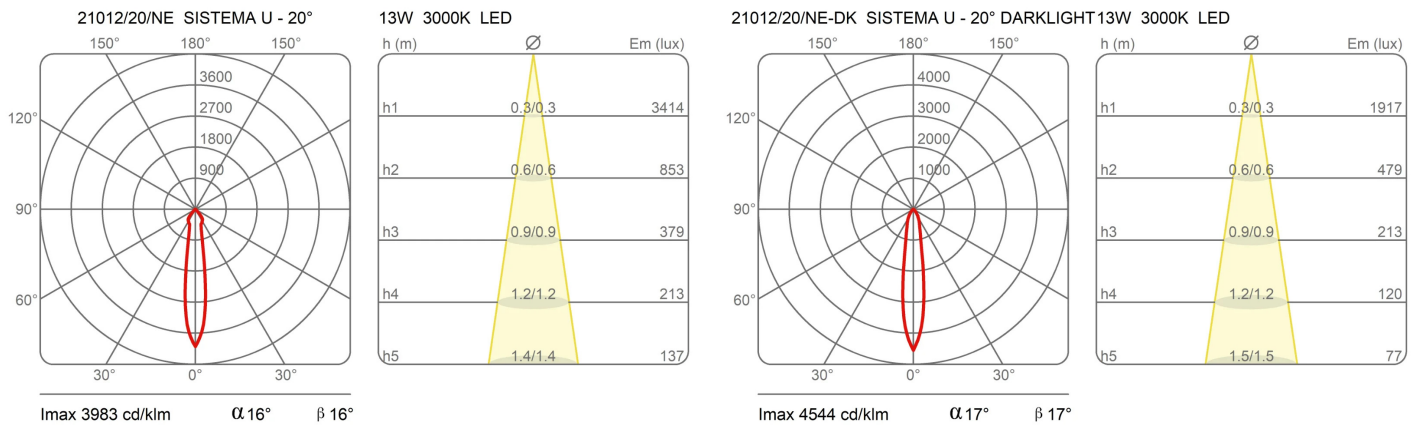

Certifications

EcoLabel

Courbes photométriques