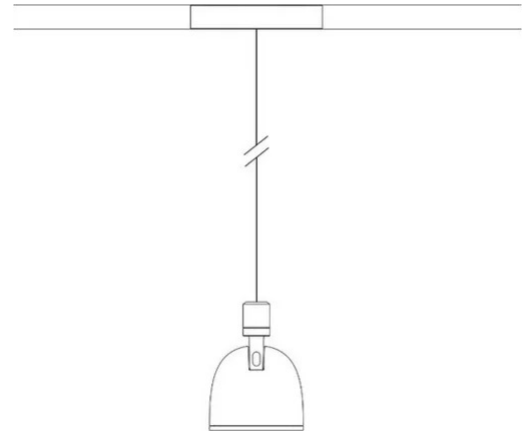

# Sistema U

Faisceau étroit - non dimmable

Studio Natural

couleurs disponibles

Type d'appareil Spots Suspension

Utilisation Intérieur

48V 13 W 1950 lm

lumière directe

Spot à suspension avec lumière directe, réglable. Structure en aluminium peint. Source de lumière LED avec différentes optiques de faisceaux de lumière. Avec câble de suspension et adaptateur pour voie électrifiée 48V.

### Dimensions

Hauteur	10 cm
Diamètre	7 cm
Poids	0.5 Kg