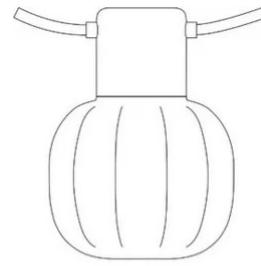

Kiki

10 elements

Paola Navone

couleurs disponibles

Type d'appareil Suspension

Utilisation Extérieur

230V 10x 50 W 440 lm (4400lm)

lumière diffuse

Chaîne de lampes d'extérieur à suspension se composant de 10 éléments fixes sur un câble électrique espacés tous les 100 cm. Elle est avec un câble de 15 m pour l'alimentation de 10 points d'éclairage.

Le support est en résine et en caoutchouc moulé couleur noir et il est câblé pour des ampoules à Led. Le diffuseur est en polyéthylène roto moulé.

Deux crochets se trouvent à chaque extrémité du câble pour suspendre la chaîne de lampes.

Degré de protection: IP44 prise, IP65 appareil

Prix:

iF Design Award 2019

Prix

Famille	Kiki
Type	Suspension
Utilisation	Extérieur

Dimensions

Hauteur	18,5 cm
Lunghezza	1500 cm
Diamètre	14,5 cm
Poids	5.8 Kg

Matériaux