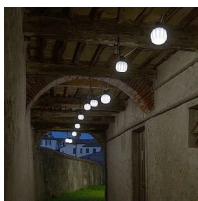

Code de couleur

21004/10/NE