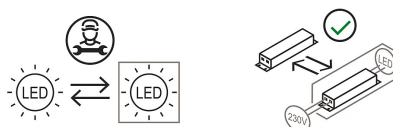

Certificazioni