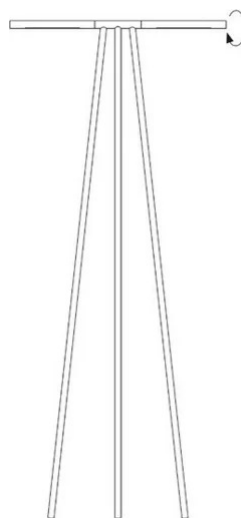

# Colibrì Tripode

Marco Pisati

Emiliana Martinelli

colori

Tipologia Terra  
Utilizzo Interno

230V 2x 10 W 1115 lm (2230lm )

luce diretta

luce orientabile

Lampada da terra a luce diretta/orientabile. Struttura in alluminio verniciato, con i "manici" snodati e girevoli, così da illuminare soggetti da diverse angolazioni. Sorgente di luce a LED integrato. Alimentatore elettronico a spina.

### Dimensioni

Altezza	160 cm
Larghezza	72 cm

### Codice varianti colore

2320/NE

Nero

2320/GI

Giallo

Gallery