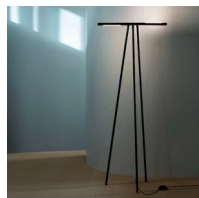

Codice varianti colore

2320/NE