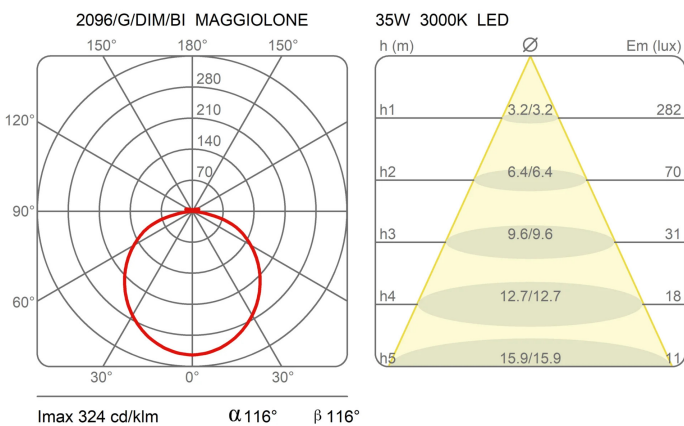

Maggiolone

Ø 85 cm - 3000K

Emiliana Martinelli

colori

Tipologia Sospensione
Utilizzo Interno

230V 32 W 4890 lm

luce diffusa

Lampada a sospensione a luce diffusa, struttura in alluminio verniciato. Diffusore in metacrilato frost bianco. Sorgente di luce a LED integrato. Alimentatore elettronico dimmerabile Push/Dali all'interno del rosone a soffitto. Disponibile in due dimensioni.

Famiglia	Maggiolone
Tipologia	Sospensione
Utilizzo	Interno

Dimensioni

Altezza	17 cm
Diametro	85 cm
Lunghezza cavo alimentazione	400 cm
Peso	6.8 Kg

Materiali

Struttura	alluminio	Diffusore	metacrilato
Rosone	alluminio		

Certificazioni

EcoLabel

Curve fotometriche

Codice varianti colore

2096/G/DIM/BI

Bianco

2096/G/DIM/NE

Nero