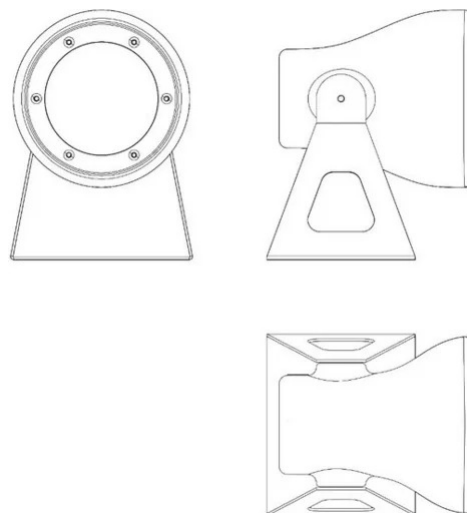

Minifrog

Emiliana Martinelli

couleurs disponibles

Type d'appareil Spots De sol

Utilisation Extérieur

230V 7 W 700 lm GU10

lumière directe

Lampe d'extérieur à lumière directe orientable. Vous pouvez la déplacer librement grâce à la base de soutien en aluminium peint. Corps de lampe imprimé avec technologie rotationnelle en polyéthylène. Pour ampoule LED.

Ampoules disponible cod.:

541Y faisceaux wide

542Y faisceaux medium

Disponible piquet pour la fixation au sol (cod. 40192)

Famille	Minifrog
Type	Spots De sol
Utilisation	Extérieur

Dimensions

Hauteur	12 cm
Profondità	12 cm
Diamètre	11 cm
Poids	0.5 Kg

Matériaux

Structure	polyéthylène	Diffuseur	polycarbonate
Base	aluminium	Elementi	nylon

Voltage 230V

Non dimmable

Ampoule LED non incluse

Watt maximum Max 7 W

Socle GU10

Certifications