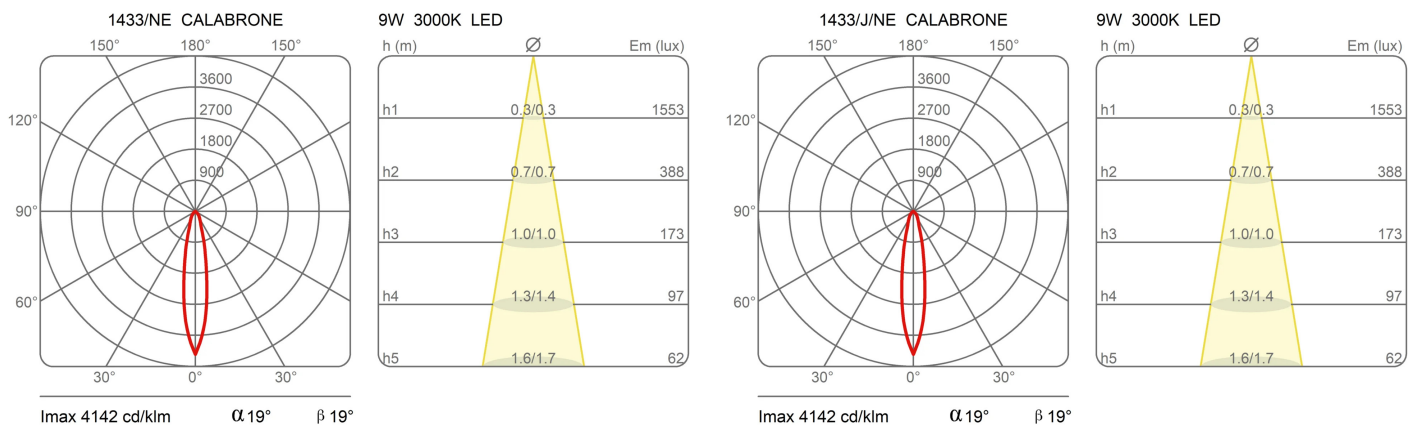

Certifications

Courbes photométriques