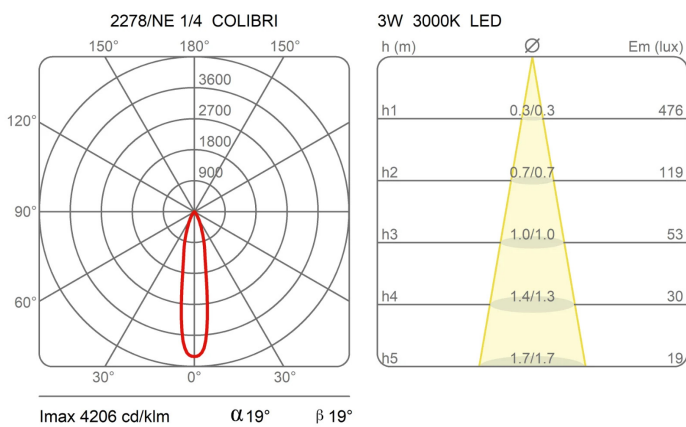

Lampe sur pied à lumière directe/indirecte orientable. Structure tubulaire en aluminium peint, avec quatre têtes articulées, tournantes et indépendantes, pour éclairer des objets sous différents angles. Source de lumière LED intégrée. Driver électronique avec prise.

Famille	Colibri
Type	De sol
Utilisation	Intérieur

Dimensions

Hauteur	170 cm
Diamètre	2,5 cm
Longueur du câble d'alimentation	50+200 cm
Poids	4.9 Kg

Matériaux

Structure	aluminium	Diffuseur	polycarbonate
Base	fer		

Voltage	230V	4 X Watt	8.4 W
Non dimmable		Lumen	300 lm (1200 lm)
		Durée	50000 h
		CCT	3000 K
		Classe d'énergie	E

Certifications

Courbes photométriques

Code de couleur

2278/NE

Noir

Galerie