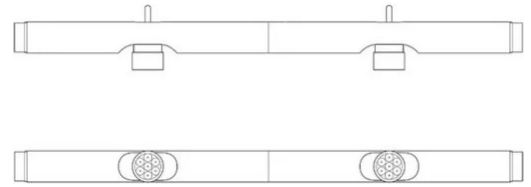

Module D'éclairage Calabronet

Spot - Longueur 70 cm

Emiliana Martinelli
Andrea Menchini

couleurs disponibles

Type d'appareil Suspension

Utilisation Intérieur

24V 2x 9 W 1224 lm (2448lm)

lumière directe

lumière indirecte

MODULE 40033/NE

Système modulaire à lumière directe/indirecte diffuse orientable. Composition avec des éléments tubulaires en aluminium de deux longueurs différentes (70cm - 160cm) raccordées par un joint spécial (40032/NE) permettant plusieurs configurations. Module avec spots pour source de lumière à LED intégrée et driver électronique inséré dans le rosace à fixer au plafond ou dans le faux-plafond pour deux modules successifs. Variante pour tube à LED G5 T5 8W/20W (40030/NE - 40031/NE) et rosace au plafond pour alimenter trois modules.

Famille	Module d'éclairage Calabronet
Type	Suspension
Utilisation	Intérieur

Dimensions

Hauteur	7 cm
Lunghezza	70 cm
Diamètre	4,5 cm
Longueur du câble d'alimentation	400 cm
Poids	1.25 Kg

Matériaux

Structure	aluminium
-----------	-----------