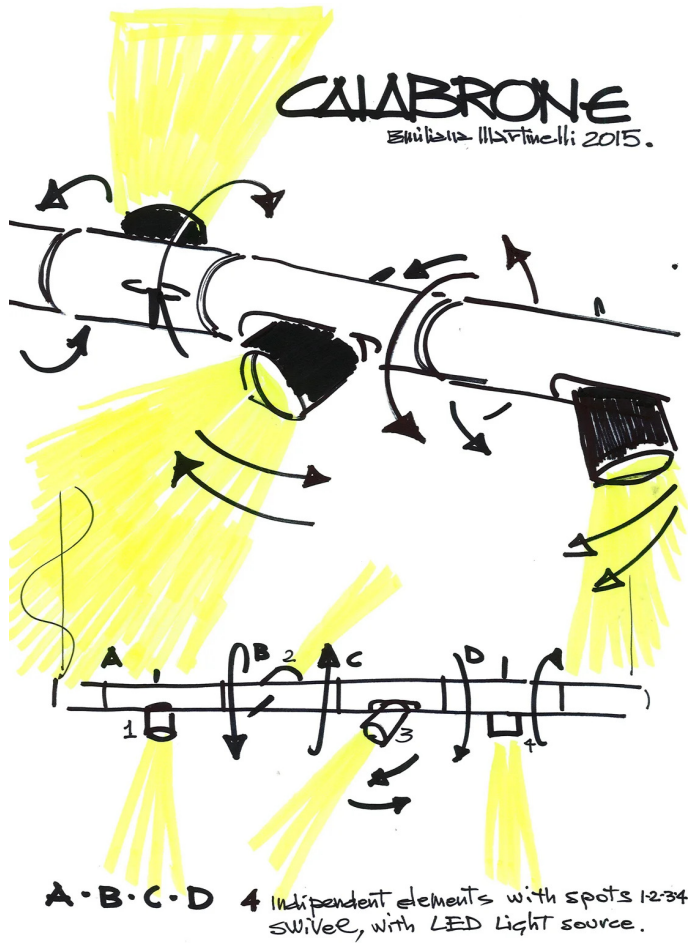

Module D'éclairage Calabronet

Spot - Longueur 70 cm

Emiliana Martinelli
Andrea Menchini

couleurs disponibles

Type d'appareil Suspension

Utilisation Intérieur

24V 2x 9 W 1224 lm (2448lm)

lumière directe

lumière indirecte

MODULE 40033/NE

Système modulaire à lumière directe/indirecte diffuse orientable. Composition avec des éléments tubulaires en aluminium de deux longueurs différentes (70cm - 160cm) raccordées par un joint spécial (40032/NE) permettant plusieurs configurations. Module avec spots pour source de lumière à LED intégrée et driver électronique inséré dans le rosace à fixer au plafond ou dans le faux-plafond pour deux modules successifs. Variante pour tube à LED G5 T5 8W/20W (40030/NE - 40031/NE) et rosace au plafond pour alimenter trois modules.

Famille	Module d'éclairage Calabronet
Type	Suspension
Utilisation	Intérieur

Dimensions

Hauteur	7 cm
Lunghezza	70 cm
Diamètre	4,5 cm
Longueur du câble d'alimentation	400 cm
Poids	1.25 Kg

Matériaux

Structure	aluminium
-----------	-----------

40033/NE

Noir

Galerie

Accessoires

40114

Rosace avec alimentation électrique
Calabronet/Colibri
