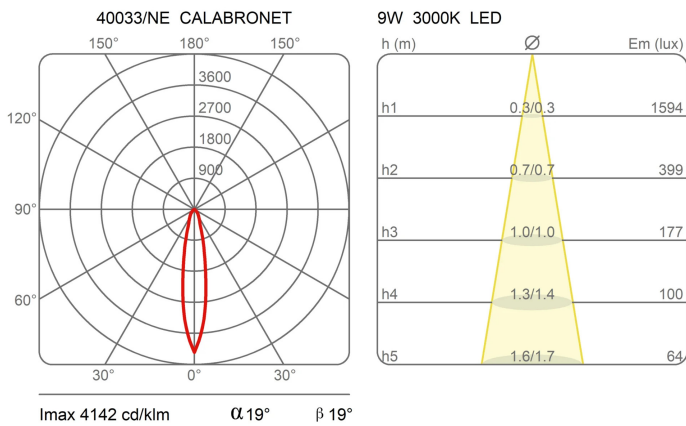

lumière indirecte

MODULE 40033/NE

Système modulaire à lumière directe/indirecte diffuse orientable. Composition avec des éléments tubulaires en aluminium de deux longueurs différentes (70cm - 160cm) raccordées par un joint spécial (40032/NE) permettant plusieurs configurations. Module avec spots pour source de lumière à LED intégrée et driver électronique inséré dans le rosace à fixer au plafond ou dans le faux-plafond pour deux modules successifs. Variante pour tube à LED G5 T5 8W/20W (40030/NE - 40031/NE) et rosace au plafond pour alimenter trois modules.

Famille	Module d'éclairage Calabronet
Type	Suspension
Utilisation	Intérieur

Dimensions

Hauteur	7 cm
Lunghezza	70 cm
Diamètre	4,5 cm
Longueur du câble d'alimentation	400 cm
Poids	1.25 Kg

Matériaux

Structure	aluminium
-----------	-----------

Voltage	24V	2 X Watt	9 W
Adaptateur d'alimentation	Exclue	Lumen	1224 lm (2448 lm)
Montage de l'alimentation	Extérieur	CRI	>80
		CCT	3000 K
		Classe d'énergie	

Certifications

Courbes photométriques

Code de couleur