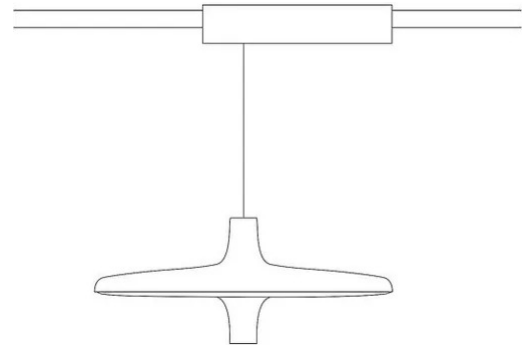

lumière diffuse

Suspension à lumière directe/diffuse avec source LED.

Structure en aluminium peint.

Transformateur électronique à l'intérieur du conducteur de la boîte binaire.

La lampe peut être complétée par une multiprise de table (cod. 40189) équipée de trois prises Schuko 230 V et de deux prises USB, d'une puissance maximale de 2,3 kW.

Un dispositif de gradation WiFi avec 3 câbles à insérer dans la rosace (cod. 40204) est disponible en tant qu'accessoire de la lampe.

Un dispositif à radiofréquence pour la gradation du bouton (cod. 40204.3) est disponible en tant qu'accessoire de la lampe.

Un bouton Tuya (cod. 40209) est disponible en tant qu'accessoire de la lampe.

La voie électrifiée est un produit distinct de la lampe Avro, qui peut être achetée séparément.

Prix

Famille	Avro
Type	Barres Suspension
Utilisation	Intérieur

### Dimensions

Hauteur	25 cm
Diamètre	60 cm
Longueur du câble d'alimentation	200 cm