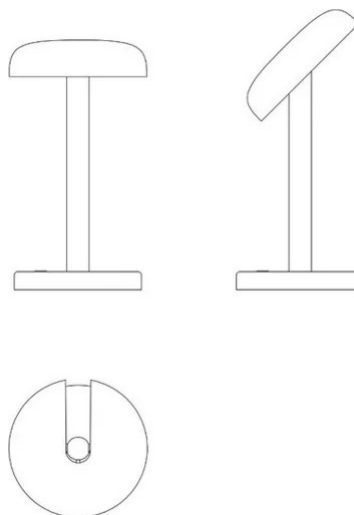

Cabriolette Cordless

Studio Natural

couleurs disponibles

Type d'appareil Table
Utilisation Intérieur

5V 1.5 W 220 lm

lumière directe

lumière réglable

Lampe de table sans fil fournissant une lumière directe réglable. Structure en aluminium moulé sous pression peint. Source de lumière LED intégrée. Batterie rechargeable avec câble USB-C inclus sans chargeur, durée 8 heures, batterie fournie. Le chargeur USB doit être commandé séparément.

Famille	Cabriolette cordless
Type	Table
Utilisation	Intérieur

Dimensions

Hauteur	28 cm
Diamètre	14 (base) 15,5 (diffusore) cm
Poids	1.5 Kg

Matériaux

Structure	aluminium	Diffuseur	méthacrylate O40
-----------	-----------	-----------	------------------