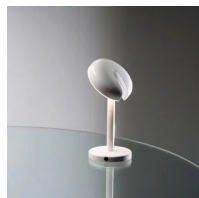

Code de couleur

832/CL/BI

832/CL/GI

Jaune

832/CL/NE

Noir

832/CL/AZ

Azur

Blanc