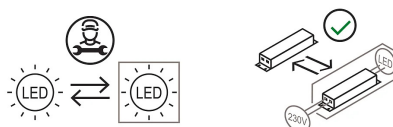

Certifications