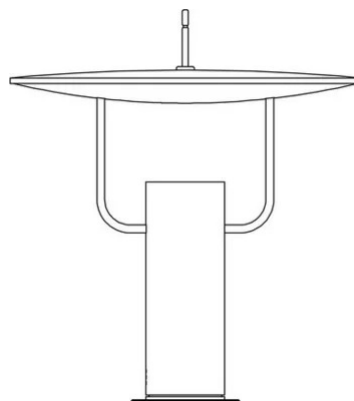

Tx1

Med

Marco Ghilarducci

colori

Tipologia Tavolo
Utilizzo Interno

230V 8.6 W 1080 lm

luce indiretta

Lampada da tavolo a luce riflessa, riflettore orientabile. Corpo in alluminio verniciato, supporti e base in ottone per la versione GR-Luxury o acciaio cromato per la versione BI-tech. Sorgente di luce a LED. Alimentatore e LED integrato nel corpo lampada. Pulsante di accensione e dimmerazione sul cavo di alimentazione.

Premi

Famiglia	Tx1
Tipologia	Tavolo
Utilizzo	Interno

Dimensioni

Altezza	40 cm
Diametro	36 cm
Lunghezza cavo alimentazione	40+200 cm
Peso	3.3 Kg

Materiali

Struttura	alluminio	Diffusore	metacrilato O30
Riflettore	alluminio	Base	ottoneacciaio
Elementi	ottoneacciaio		