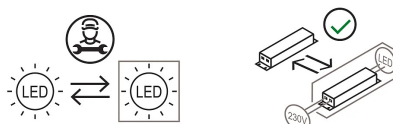

Certificazioni