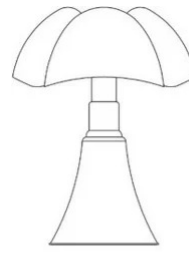

Pipistrello Med

Medium

Gae Aulenti

couleurs disponibles

Type d'appareil Table
Utilisation Intérieur

230V 6.8 W 868 lm

lumière diffuse

Lampe de table ou de sol à lumière diffuse, réglable en hauteur. Télescope en acier inox satiné. Diffuseur en méthacrylate opal blanc. Structure et pommeau en aluminium peint. Source de lumière à LED, dimmable. Driver électronique avec prise.

Famille	Pipistrello Med
Type	Table
Utilisation	Intérieur

Dimensions

Hauteur	50-62 cm
Diamètre	40 cm
Longueur du câble d'alimentation	45+200 cm
Poids	5 Kg

Matériaux

Structure	aluminium laiton cuivre acier inoxydable	Diffuseur	méthacrylate O40
Base	fer		