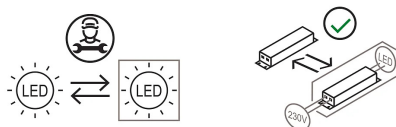

Certifications

EcoLabel

Code de couleur

2294/L/1/DIM

Blanc