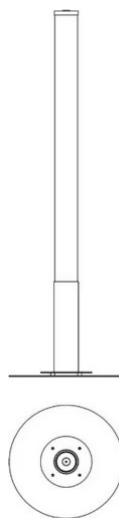

Pistillo

Emiliana Martinelli

couleurs disponibles

Type d'appareil De sol
Utilisation Extérieur

230V 104 W 5370 lm

lumière diffuse

Lampe de sol pour extérieur à lumière diffuse. Structure en méthacrylate anti-choc en opal blanc satiné, support et base en inox de Ø 30cm à fixer au sol. Source de lumière à LED RGB ou blanc. Lampe fournie avec un driver électronique dimmable à l'intérieur du corps de lampe et une télécommande. Base de Ø 60cm à fixer à la base de la lampe prenant appui au sol pour qu'elle puisse être déplacée (sur demande), avec c ble et prise.

Degré de protection: IP65 appareil - IP44 prise

Famille	Pistillo
Type	De sol
Utilisation	Extérieur

Dimensions

Hauteur	190 cm
Diamètre	12 - 30 (base) cm
Longueur du câble d'alimentation	500 cm
Poids	6 Kg

Matériaux