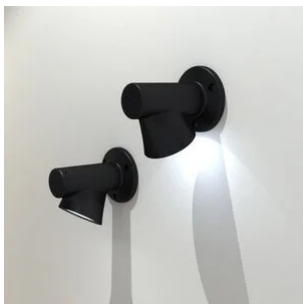

Code de couleur

1440/AN

Anthracite