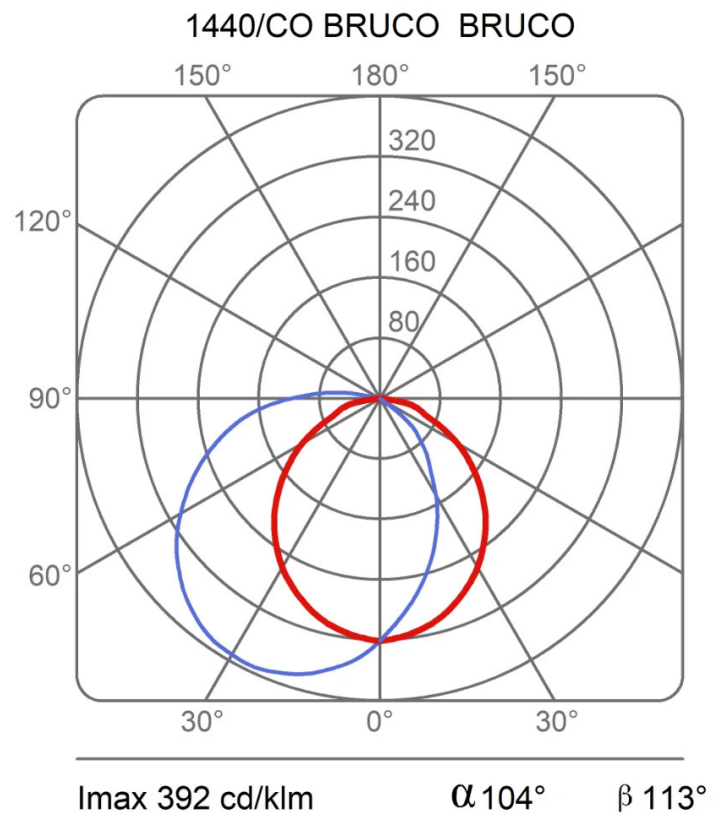

Prix:
iF Design Award 2019

Prix

Famille	Bruco
Type	A mur
Utilisation	Extérieur

Dimensions

Hauteur	14 cm
Profondità	17,5 cm
Diamètre	13 cm
Poids	1.4 Kg

Matériaux

Structure	aluminium	Diffuseur	polycarbonate
Base	aluminium		

Voltage	230V	Watt	8 W
Non dimmable		Lumen	820 lm
		CRI	>80
		CCT	2700 K
		Classe d'énergie	

Certifications

EcoLabel

Courbes photométriques

Code de couleur

1440/AN

Anthracite

1440/CO