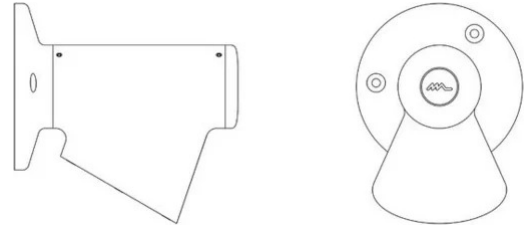

Bruco

1 tête

Studio Natural

couleurs disponibles

Type d'appareil A mur
Utilisation Extérieur

230V 8 W 820 lm

lumière directe

Lampe d'extérieur à lumière diffuse, en aluminium coulé sous pression peint dans les couleurs anthracite et corten.

Prix:
iF Design Award 2019

Prix

Famille	Bruco
Type	A mur
Utilisation	Extérieur

Dimensions

Hauteur	14 cm
Profondità	17,5 cm
Diamètre	13 cm
Poids	1.4 Kg

Matériaux

Structure	aluminium	Diffuseur	polycarbonate
Base	aluminium		