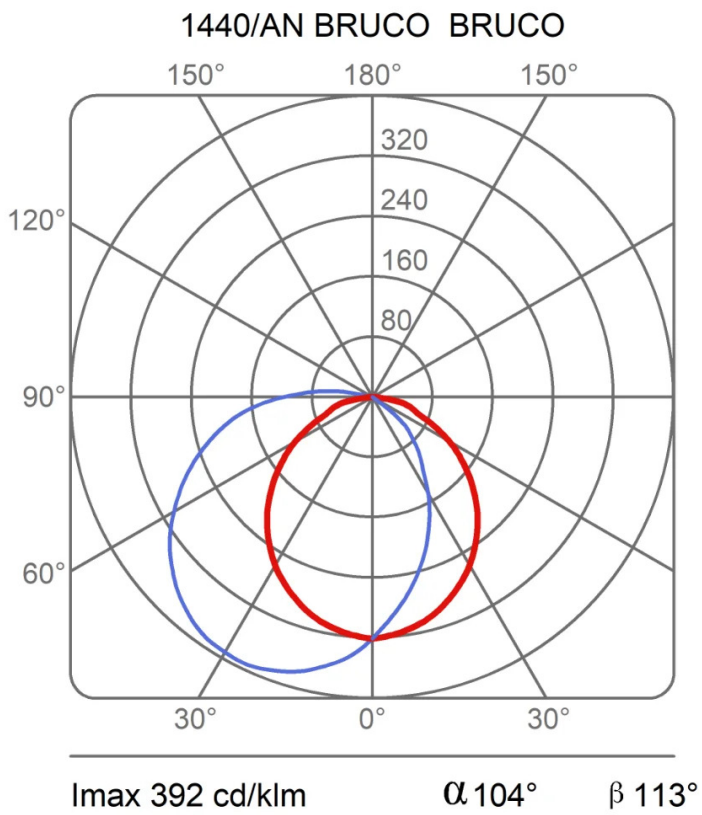

Prix:
iF Design Award 2019

Prix

Famille	Bruco
Type	A mur
Utilisation	Extérieur

Dimensions

Hauteur	14 cm
Profondità	17,5 cm
Diamètre	13 cm
Poids	1.4 Kg

Matériaux

Structure	aluminium	Diffuseur	polycarbonate
Base	aluminium		

Voltage	230V	Watt	8 W
Non dimmable		Lumen	820 lm
		CRI	>80
		CCT	2700 K
		Classe d'énergie	

Certifications

EcoLabel

Courbes photométriques

Code de couleur

1440/AN

Anthracite

1440/CO