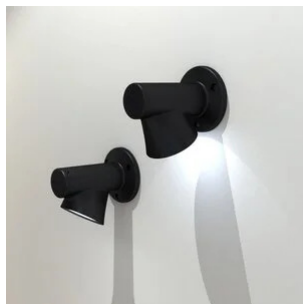

1440/CO

Corten