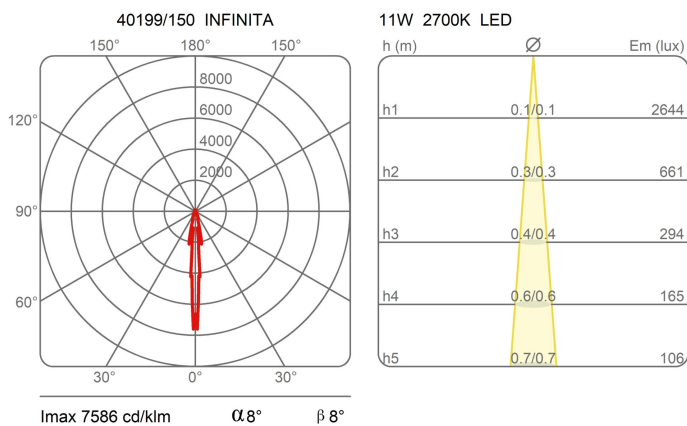

Famille	Module d'éclairage Infinita
Type	Suspension
Utilisation	Intérieur

Dimensions

Hauteur	150 cm
Diamètre	5,6 cm
Longueur du câble d'alimentation	250 cm
Poids	1.5 Kg

Matériaux

Structure	verre aluminium	Rosace	aluminium

Voltage	24V	Watt	10 W
Adaptateur d'alimentation	Exclue	Lumen	1000 lm
Montage de l'alimentation	Extérieur	CRI	>90
		Durée	50000 h
		CCT	2700 K
		Classe d'énergie	E

Certifications

Courbes photométriques